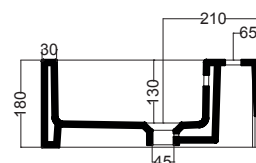

CAMALEO 60X46X88H cm

COLAVENE

LAL6046_Lavabo in ceramica

STC6046_Struttura in acciaio per lavabo

Disegni Tecnici

PIANTA

SEZIONE A-A

VISTA POSTERIORE

VISTA FRONTALE

VISTA LATERALE