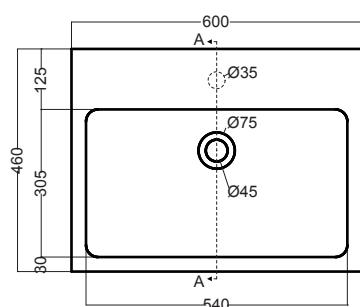

CAMALEO 60X46X88H cm

COLAVENE

LAL6046_Lavabo in ceramica

STC6046_Struttura in acciaio per lavabo

Disegni Tecnici

PIANTA

SEZIONE A-A

VISTA POSTERIORE

VISTA FRONTALE

VISTA LATERALE