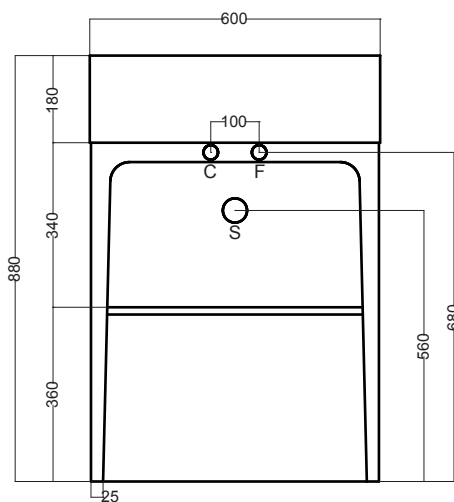

CAMALEO 60X46X88H cm

COLAVENE

LAL6046_Lavabo in ceramica

STC6046_Struttura in acciaio per lavabo

Disegni Tecnici

PIANTA

SEZIONE A-A

VISTA POSTERIORE

VISTA FRONTALE

VISTA LATERALE