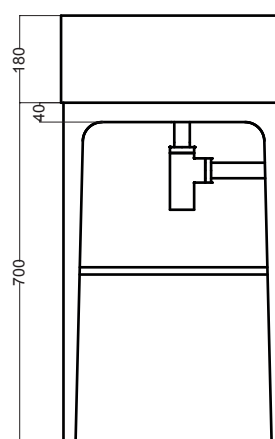

CAMALEO 60X46X88H cm

COLAVENE

LAL6046_Lavabo in ceramica

STC6046_Struttura in acciaio per lavabo

Disegni Tecnici

PIANTA

SEZIONE A-A

VISTA POSTERIORE

VISTA FRONTALE

VISTA LATERALE