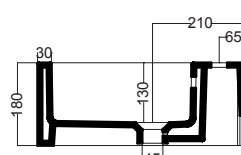

CAMALEO 60X46X88H

LAL6046_Lavabo in ceramica
MTC6046_Mobile a terra per lavabo

COLAVENE

Disegni Tecnici

PIANTA

SEZIONE A-A

VISTA POSTERIORE

VISTA IN PIANTA CASSETTO

VISTA FRONTALE

SEZIONE A-A