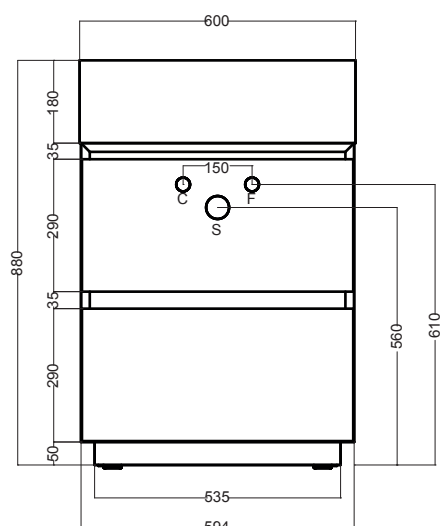

CAMALEO 60X46X88H

LAL6046_Lavabo in ceramica
MTC6046_Mobile a terra per lavabo

COLAVENE

Disegni Tecnici

PIANTA

SEZIONE A-A

VISTA POSTERIORE

VISTA IN PIANTA CASSETTO

VISTA FRONTALE

SEZIONE A-A