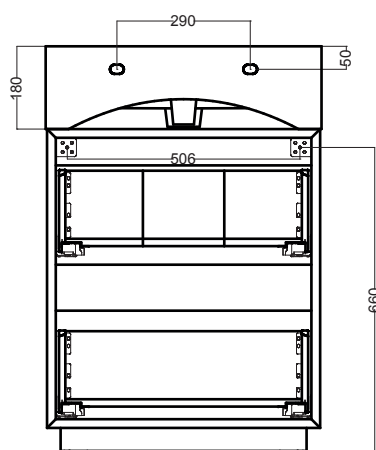

CAMALEO 60X46X88H

LAL6046_Lavabo in ceramica
MTC6046_Mobile a terra per lavabo

COLAVENE

Disegni Tecnici

PIANTA

SEZIONE A-A

VISTA POSTERIORE

VISTA IN PIANTA CASSETTO

VISTA FRONTALE

SEZIONE A-A