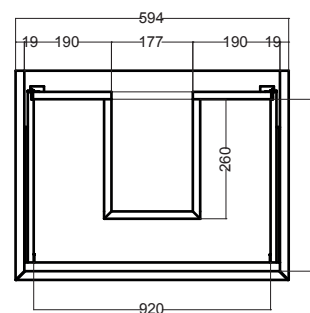

CAMALEO 60X46X88H

LAL6046_Lavabo in ceramica
MTC6046_Mobile a terra per lavabo

COLAVENE

Disegni Tecnici

PIANTA

SEZIONE A-A

VISTA POSTERIORE

VISTA IN PIANTA CASSETTO

VISTA FRONTALE

SEZIONE A-A