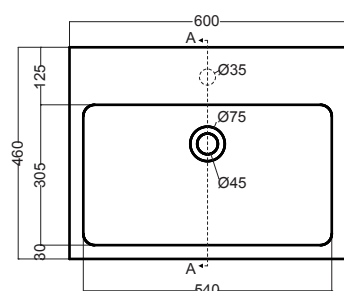

CAMALEO 60X46X88H

LAL6046_Lavabo in ceramica
MTC6046_Mobile a terra per lavabo

COLAVENE

Disegni Tecnici

PIANTA

SEZIONE A-A

VISTA POSTERIORE

VISTA IN PIANTA CASSETTO

VISTA FRONTALE

SEZIONE A-A