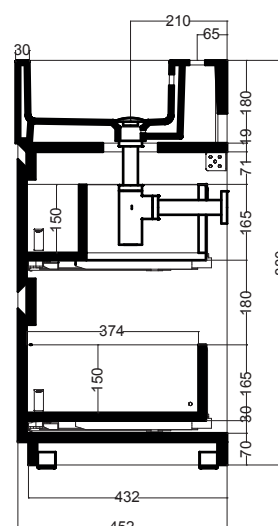

CAMALEO 60X46X88H

LAL6046_Lavabo in ceramica
MTC6046_Mobile a terra per lavabo

COLAVENE

Disegni Tecnici

PIANTA

SEZIONE A-A

VISTA POSTERIORE

VISTA IN PIANTA CASSETTO

VISTA FRONTALE

SEZIONE A-A