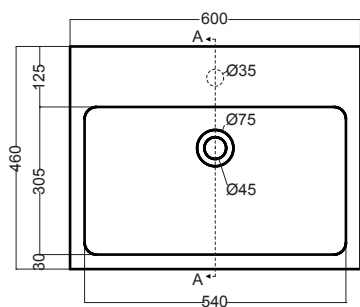

CAMALEO 60X46X50.5H cm

COLAVENE

LAL6046_Lavabo in ceramica

MSC6046_Mobile sospeso per lavabo

Disegni Tecnici

PIANTA

SEZIONE A-A

VISTA POSTERIORE

VISTA IN PIANTA CASSETTO

VISTA FRONTALE

SEZIONE A-A