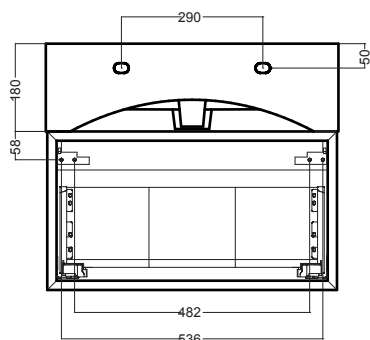

CAMALEO 60X46X50.5H cm

COLAVENE

LAL6046_Lavabo in ceramica

MSC6046_Mobile sospeso per lavabo

Disegni Tecnici

PIANTA

SEZIONE A-A

VISTA POSTERIORE

VISTA IN PIANTA CASSETTO

VISTA FRONTALE

SEZIONE A-A