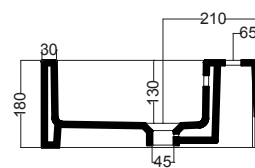

CAMALEO 60X46X50.5H cm

COLAVENE

LAL6046_Lavabo in ceramica

MSC6046_Mobile sospeso per lavabo

Disegni Tecnici

PIANTA

SEZIONE A-A

VISTA POSTERIORE

VISTA IN PIANTA CASSETTO

VISTA FRONTALE

SEZIONE A-A