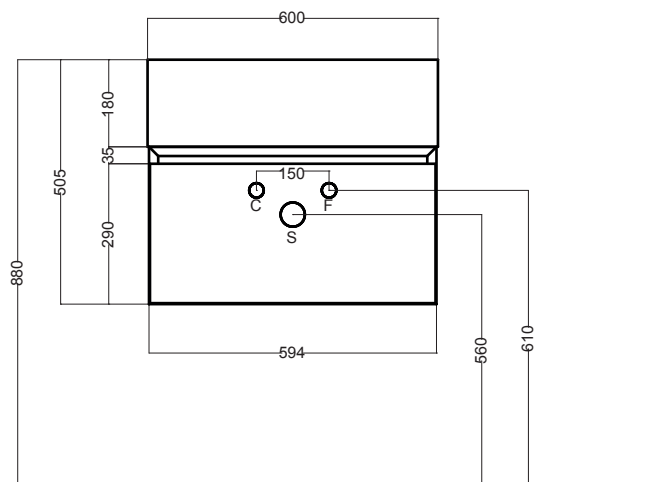

CAMALEO 60X46X50.5H cm

COLAVENE

LAL6046_Lavabo in ceramica

MSC6046_Mobile sospeso per lavabo

Disegni Tecnici

PIANTA

SEZIONE A-A

VISTA POSTERIORE

VISTA IN PIANTA CASSETTO

VISTA FRONTALE

SEZIONE A-A