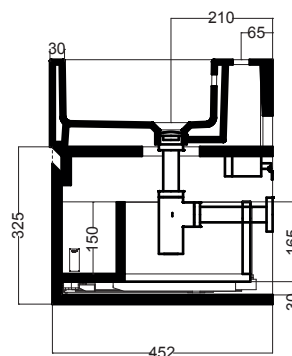

CAMALEO 60X46X50.5H cm

COLAVENE

LAL6046_Lavabo in ceramica

MSC6046_Mobile sospeso per lavabo

Disegni Tecnici

PIANTA

SEZIONE A-A

VISTA POSTERIORE

VISTA IN PIANTA CASSETTO

VISTA FRONTALE

SEZIONE A-A