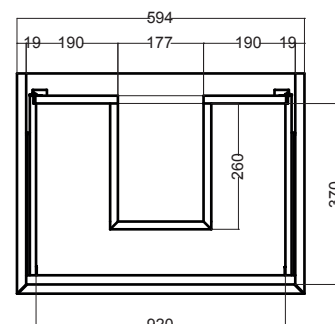

CAMALEO 60X46X50.5H cm

COLAVENE

LAL6046_Lavabo in ceramica

MSC6046_Mobile sospeso per lavabo

Disegni Tecnici

PIANTA

SEZIONE A-A

VISTA POSTERIORE

VISTA IN PIANTA CASSETTO

VISTA FRONTALE

SEZIONE A-A