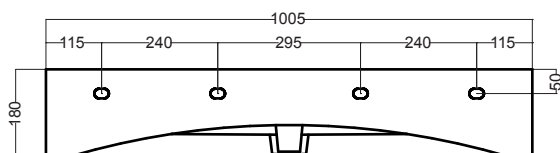

CAMALEO 100X46X88H cm

COLAVENE

LAL1046_Lavabo in ceramica

STC1046_Struttura in acciaio per lavabo

Disegni Tecnici

PIANTA

SEZIONE A-A

VISTA POSTERIORE

VISTA FRONTALE

VISTA LATERALE