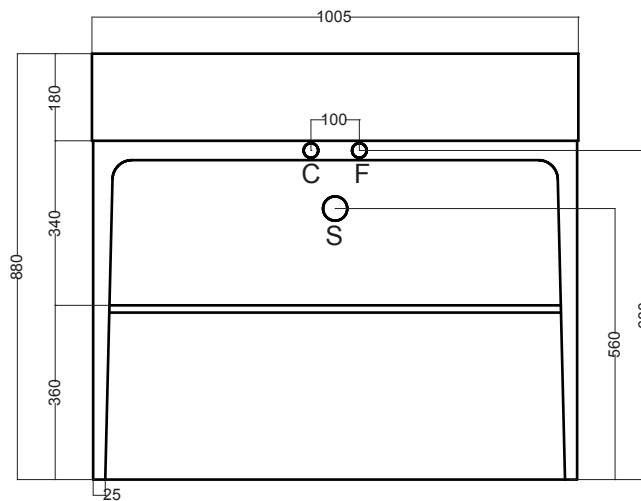

CAMALEO 100X46X88H cm

COLAVENE

LAL1046_Lavabo in ceramica

STC1046_Struttura in acciaio per lavabo

Disegni Tecnici

PIANTA

SEZIONE A-A

VISTA POSTERIORE

VISTA FRONTALE

VISTA LATERALE