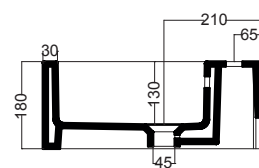

CAMALEO 100X46X88H cm

COLAVENE

LAL1046_Lavabo in ceramica

STC1046_Struttura in acciaio per lavabo

Disegni Tecnici

PIANTA

SEZIONE A-A

VISTA POSTERIORE

VISTA FRONTALE

VISTA LATERALE