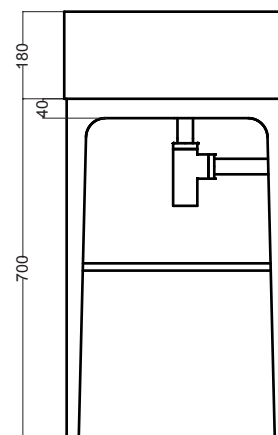

CAMALEO 100X46X88H cm

COLAVENE

LAL1046_Lavabo in ceramica

STC1046_Struttura in acciaio per lavabo

Disegni Tecnici

PIANTA

SEZIONE A-A

VISTA POSTERIORE

VISTA FRONTALE

VISTA LATERALE