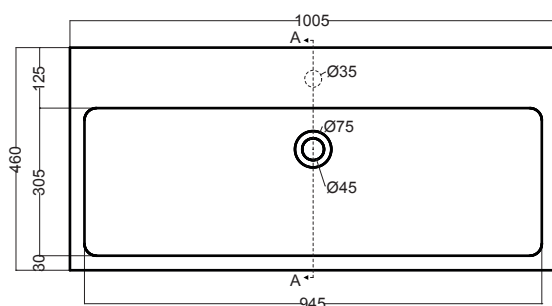

CAMALEO 100X46X88H cm

COLAVENE

LAL1046_Lavabo in ceramica

STC1046_Struttura in acciaio per lavabo

Disegni Tecnici

PIANTA

SEZIONE A-A

VISTA POSTERIORE

VISTA FRONTALE

VISTA LATERALE