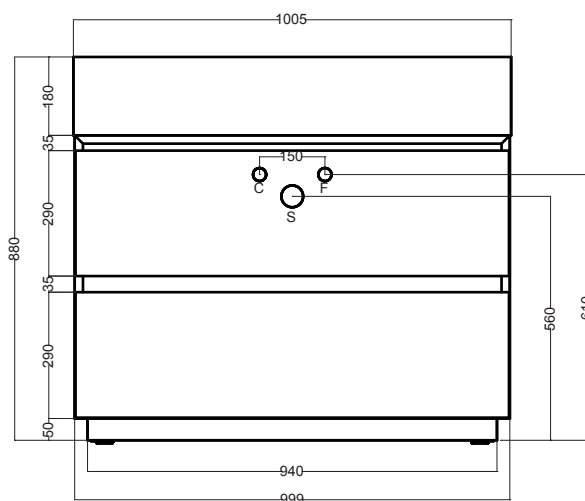

CAMALEO 100X46X88H cm

COLAVENE

LAL1046_Lavabo in ceramica
MTC1046_Mobile a terra per lavabo

Disegni Tecnici

PIANTA

SEZIONE A-A

VISTA POSTERIORE

VISTA IN PIANTA CASSETTO

VISTA FRONTALE

SEZIONE A-A