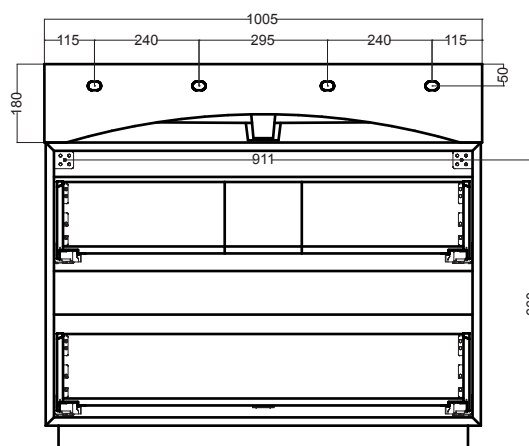

CAMALEO 100X46X88H cm

COLAVENE

LAL1046_Lavabo in ceramica
MTC1046_Mobile a terra per lavabo

Disegni Tecnici

PIANTA

SEZIONE A-A

VISTA POSTERIORE

VISTA IN PIANTA CASSETTO

VISTA FRONTALE

SEZIONE A-A