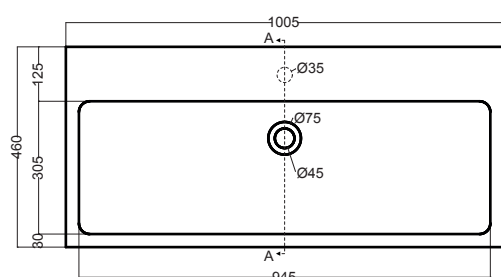

CAMALEO 100X46X88H cm

COLAVENE

LAL1046_Lavabo in ceramica
MTC1046_Mobile a terra per lavabo

Disegni Tecnici

PIANTA

SEZIONE A-A

VISTA POSTERIORE

VISTA IN PIANTA CASSETTO

VISTA FRONTALE

SEZIONE A-A