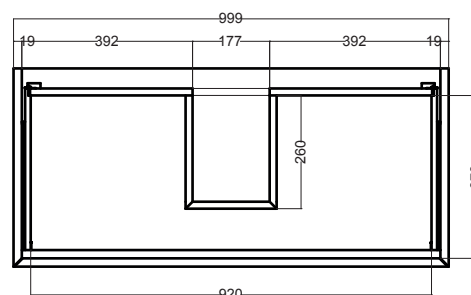

CAMALEO 100X46X88H cm

COLAVENE

LAL1046_Lavabo in ceramica
MTC1046_Mobile a terra per lavabo

Disegni Tecnici

PIANTA

SEZIONE A-A

VISTA POSTERIORE

VISTA IN PIANTA CASSETTO

VISTA FRONTALE

SEZIONE A-A