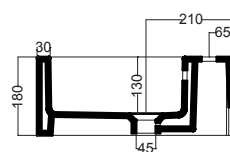

CAMALEO 100X46X88H cm

COLAVENE

LAL1046_Lavabo in ceramica
MTC1046_Mobile a terra per lavabo

Disegni Tecnici

PIANTA

SEZIONE A-A

VISTA POSTERIORE

VISTA IN PIANTA CASSETTO

VISTA FRONTALE

SEZIONE A-A