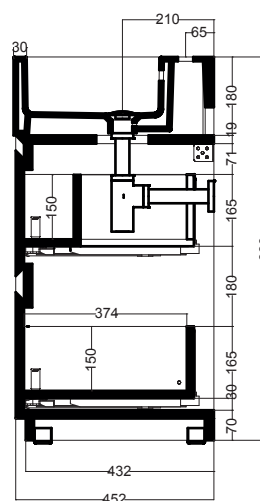

CAMALEO 100X46X88H cm

COLAVENE

LAL1046_Lavabo in ceramica
MTC1046_Mobile a terra per lavabo

Disegni Tecnici

PIANTA

SEZIONE A-A

VISTA POSTERIORE

VISTA IN PIANTA CASSETTO

VISTA FRONTALE

SEZIONE A-A