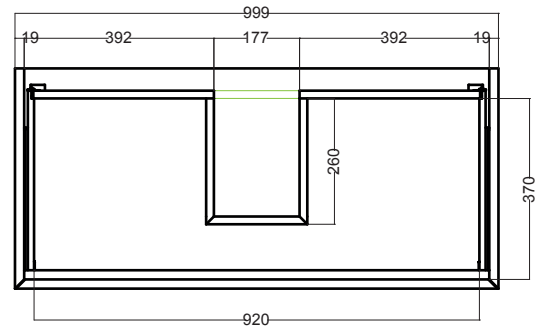

CAMALEO 100X46X50.5H cm

COLAVENE

LAL1046_Lavabo in ceramica

MSC1046_Mobile sospeso per lavabo

Disegni Tecnici

PIANTA

SEZIONE A-A

VISTA POSTERIORE

VISTA IN PIANTA CASSETTO

VISTA FRONTALE

SEZIONE A-A