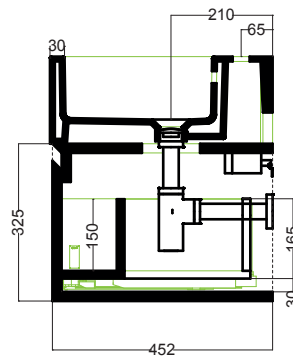

CAMALEO 100X46X50.5H cm

COLAVENE

LAL1046_Lavabo in ceramica

MSC1046_Mobile sospeso per lavabo

Disegni Tecnici

PIANTA

SEZIONE A-A

VISTA POSTERIORE

VISTA IN PIANTA CASSETTO

VISTA FRONTALE

SEZIONE A-A