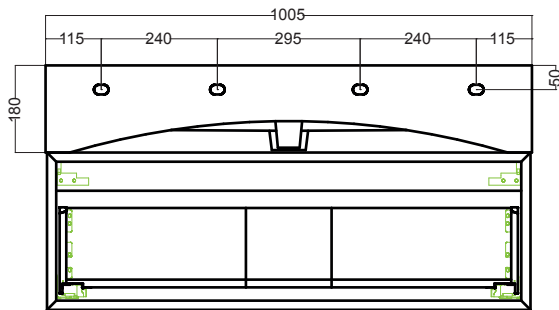

CAMALEO 100X46X50.5H cm

COLAVENE

LAL1046_Lavabo in ceramica

MSC1046_Mobile sospeso per lavabo

Disegni Tecnici

PIANTA

SEZIONE A-A

VISTA POSTERIORE

VISTA IN PIANTA CASSETTO

VISTA FRONTALE

SEZIONE A-A