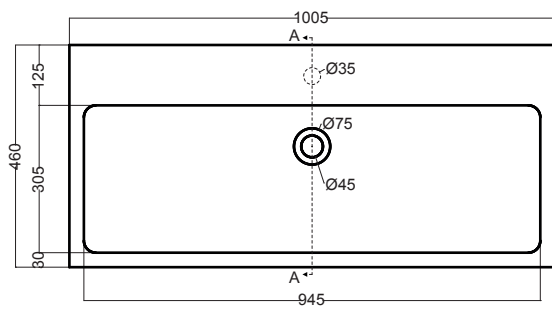

CAMALEO 100X46X50.5H cm

COLAVENE

LAL1046_Lavabo in ceramica

MSC1046_Mobile sospeso per lavabo

Disegni Tecnici

PIANTA

SEZIONE A-A

VISTA POSTERIORE

VISTA IN PIANTA CASSETTO

VISTA FRONTALE

SEZIONE A-A