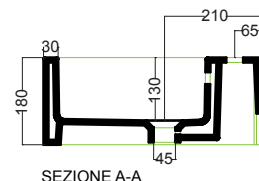

CAMALEO 100X46X50.5H cm

COLAVENE

LAL1046_Lavabo in ceramica

MSC1046_Mobile sospeso per lavabo

Disegni Tecnici

PIANTA

SEZIONE A-A

VISTA POSTERIORE

VISTA IN PIANTA CASSETTO

VISTA FRONTALE

SEZIONE A-A