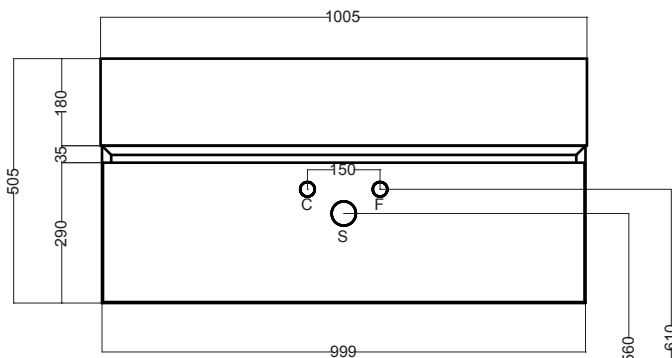

CAMALEO 100X46X50.5H cm

COLAVENE

LAL1046_Lavabo in ceramica

MSC1046_Mobile sospeso per lavabo

Disegni Tecnici

PIANTA

SEZIONE A-A

VISTA POSTERIORE

VISTA IN PIANTA CASSETTO

VISTA FRONTALE

SEZIONE A-A