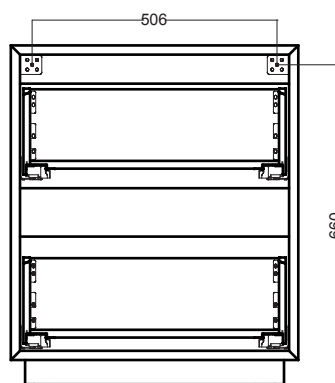

# CAMALEO 60X45.2X70H cm

BTC6046\_Mobile a terra

COLAVENE

Disegni Tecnici

PIANTA

VISTA FRONTALE

VISTA POSTERIORE

SEZIONE A-A