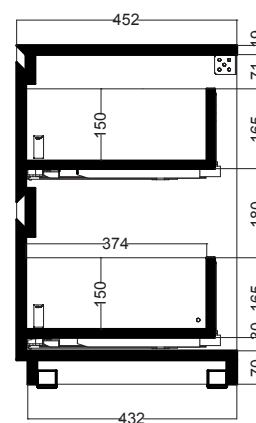

# CAMALEO 60X45.2X70H cm

BTC6046\_Mobile a terra

COLAVENE

Disegni Tecnici

PIANTA

VISTA FRONTALE

VISTA POSTERIORE

SEZIONE A-A