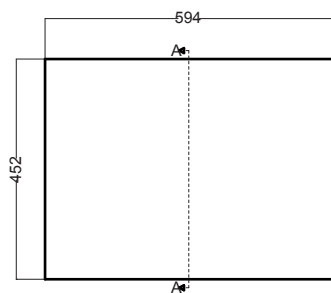

# CAMALEO 60X45.2X70H cm

BTC6046\_Mobile a terra

COLAVENE

Disegni Tecnici

PIANTA

VISTA FRONTALE

VISTA POSTERIORE

SEZIONE A-A