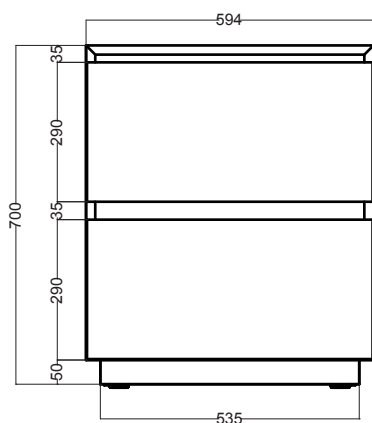

# CAMALEO 60X45.2X70H cm

BTC6046\_Mobile a terra

COLAVENE

Disegni Tecnici

PIANTA

VISTA FRONTALE

VISTA POSTERIORE

SEZIONE A-A