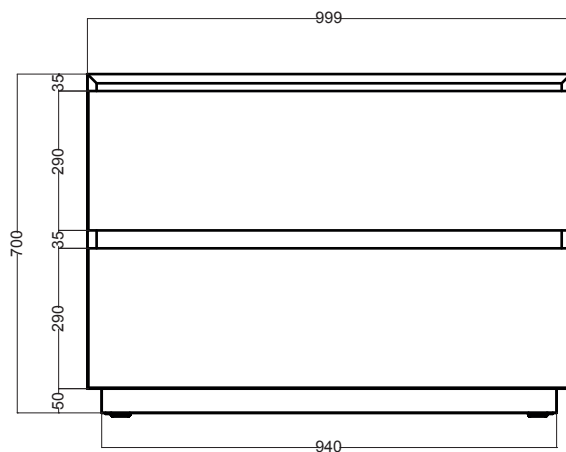

# CAMALEO 100X45.2X70H cm

BTC1046\_Mobile a terra

COLAVENE

Disegni Tecnici

PIANTA

VISTA POSTERIORE

VISTA FRONTALE

SEZIONE A-A