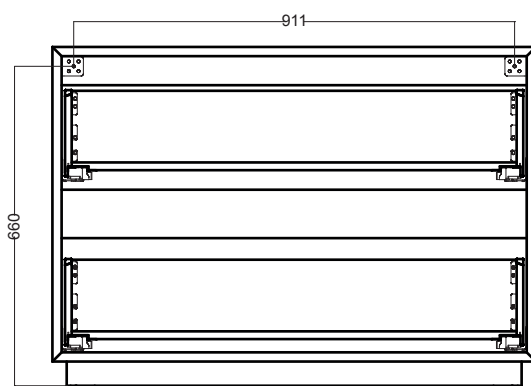

# CAMALEO 100X45.2X70H cm

BTC1046\_Mobile a terra

COLAVENE

Disegni Tecnici

PIANTA

VISTA POSTERIORE

VISTA FRONTALE

SEZIONE A-A