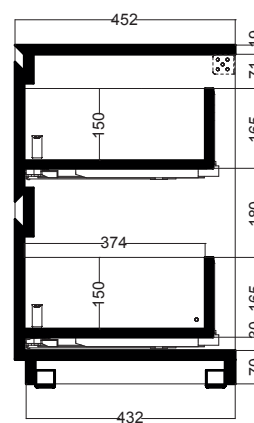

# CAMALEO 100X45.2X70H cm

BTC1046\_Mobile a terra

COLAVENE

Disegni Tecnici

PIANTA

VISTA POSTERIORE

VISTA FRONTALE

SEZIONE A-A