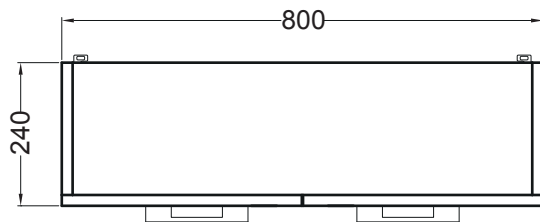

**SKIP**

Pensile 80x24x71 h.

PIANTA

VISTA LATERALE

VISTA FRONTALE

VISTA FRONTALE SENZA ANTA