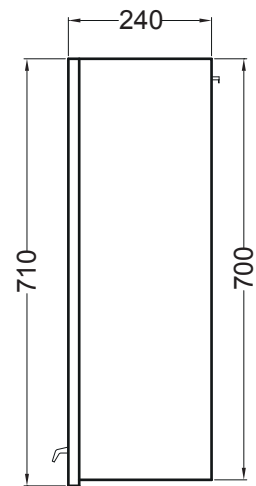

**SKIP**

Pensile 80x24x71 h.

PIANTA

VISTA LATERALE

VISTA FRONTALE

VISTA FRONTALE SENZA ANTA