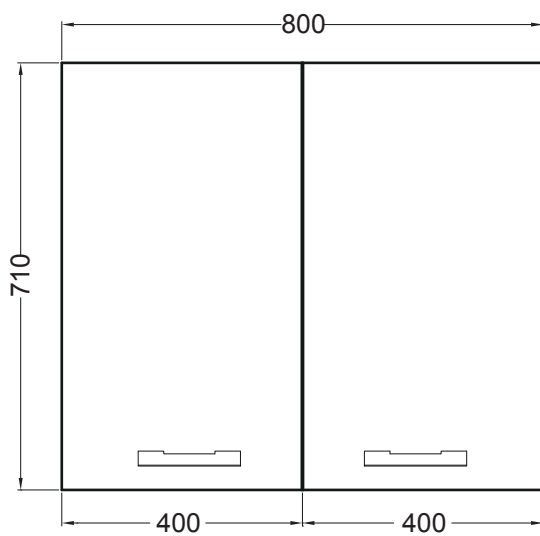

**SKIP**

Pensile 80x24x71 h.

PIANTA

VISTA LATERALE

VISTA FRONTALE

VISTA FRONTALE SENZA ANTA