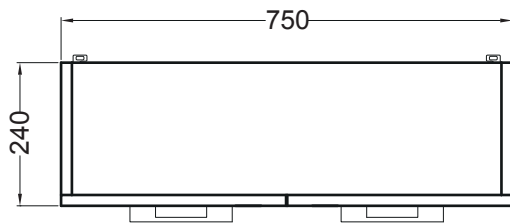

SKIP

Pensile 75x24x71 h.

PIANTA

VISTA LATERALE

VISTA FRONTALE

VISTA FRONTALE SENZA ANTA