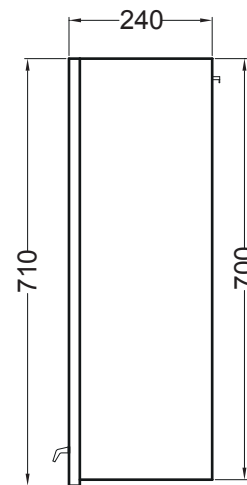

SKIP

Pensile 75x24x71 h.

PIANTA

VISTA LATERALE

VISTA FRONTALE

VISTA FRONTALE SENZA ANTA