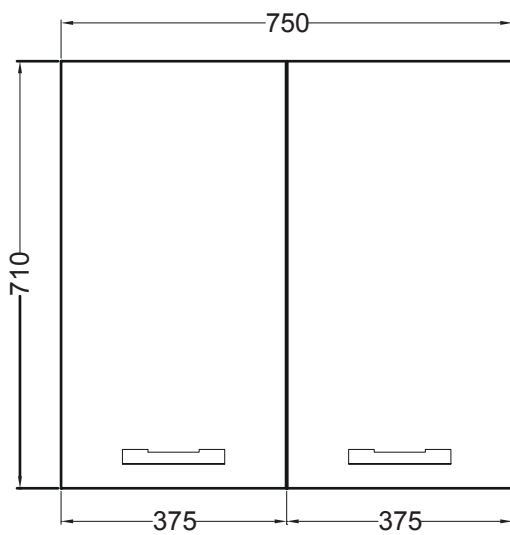

SKIP

Pensile 75x24x71 h.

PIANTA

VISTA LATERALE

VISTA FRONTALE

VISTA FRONTALE SENZA ANTA