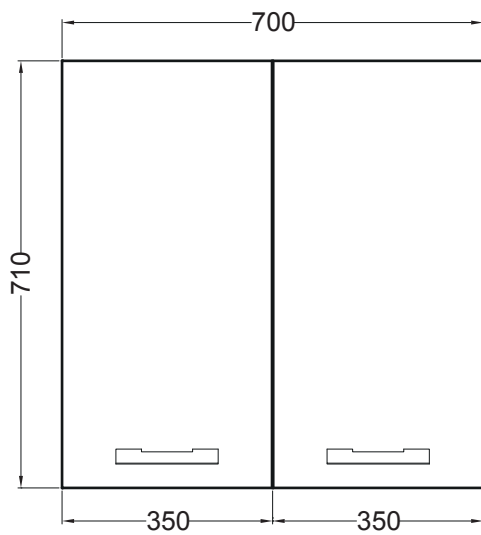

SKIP

Pensile 70x24x71 h.

PIANTA

VISTA LATERALE

VISTA FRONTALE

VISTA FRONTALE SENZA ANTA