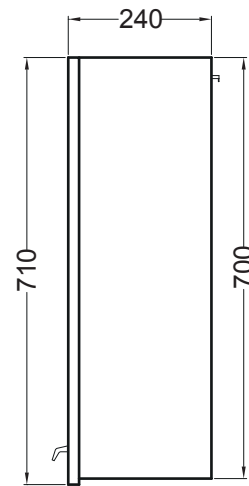

SKIP

Pensile 70x24x71 h.

PIANTA

VISTA LATERALE

VISTA FRONTALE

VISTA FRONTALE SENZA ANTA