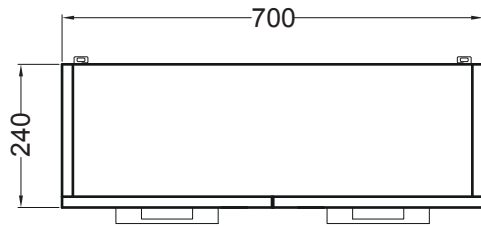

SKIP

Pensile 70x24x71 h.

PIANTA

VISTA LATERALE

VISTA FRONTALE

VISTA FRONTALE SENZA ANTA