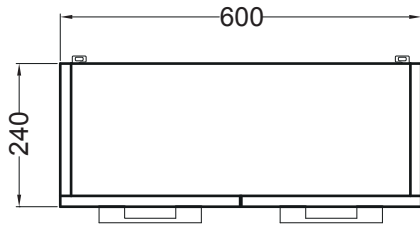

SKIP

Pensile 60x24x71 h.

PIANTA

VISTA LATERALE

VISTA FRONTALE

VISTA FRONTALE SENZA ANTA