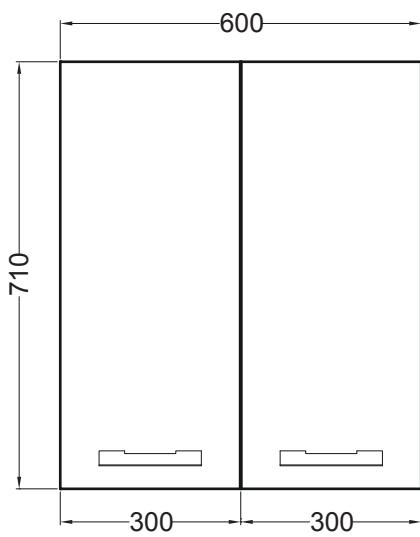

SKIP

Pensile 60x24x71 h.

PIANTA

VISTA LATERALE

VISTA FRONTALE

VISTA FRONTALE SENZA ANTA