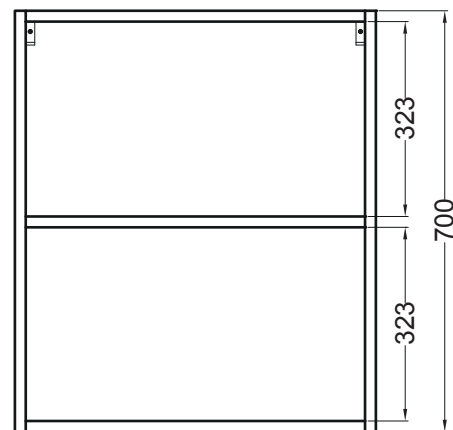

SKIP

Pensile 60x24x71 h.

PIANTA

VISTA LATERALE

VISTA FRONTALE

VISTA FRONTALE SENZA ANTA