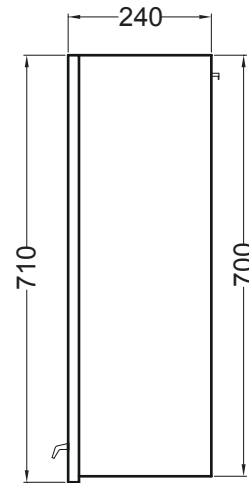

SKIP

Pensile 60x24x71 h.

PIANTA

VISTA LATERALE

VISTA FRONTALE

VISTA FRONTALE SENZA ANTA