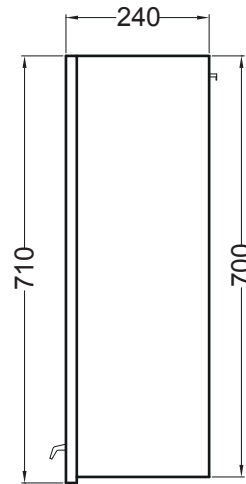

**SKIP**

Pensile 50x24x71 h.

PIANTA

VISTA LATERALE

VISTA FRONTALE

VISTA FRONTALE SENZA ANTA