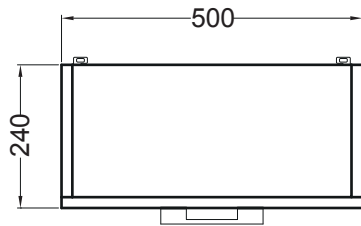

**SKIP**

Pensile 50x24x71 h.

PIANTA

VISTA LATERALE

VISTA FRONTALE

VISTA FRONTALE SENZA ANTA