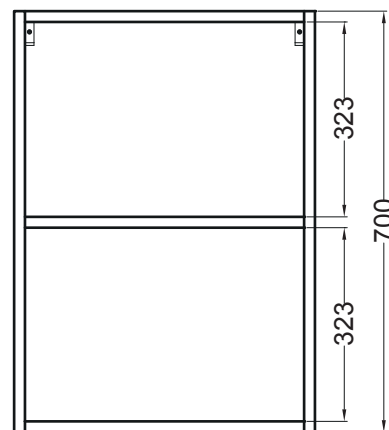

**SKIP**

Pensile 50x24x71 h.

PIANTA

VISTA LATERALE

VISTA FRONTALE

VISTA FRONTALE SENZA ANTA