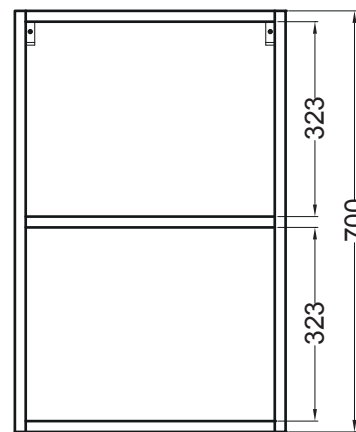

SKIP

Pensile 45x24x71 h.

PIANTA

VISTA LATERALE

VISTA FRONTALE

VISTA FRONTALE SENZA ANTA