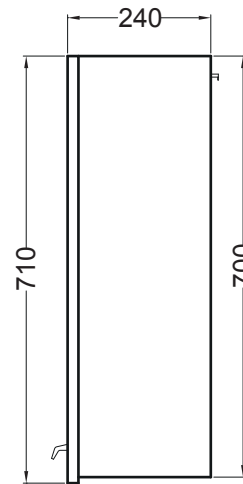

SKIP

Pensile 45x24x71 h.

PIANTA

VISTA LATERALE

VISTA FRONTALE

VISTA FRONTALE SENZA ANTA