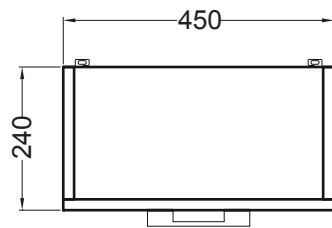

SKIP

Pensile 45x24x71 h.

PIANTA

VISTA LATERALE

VISTA FRONTALE

VISTA FRONTALE SENZA ANTA