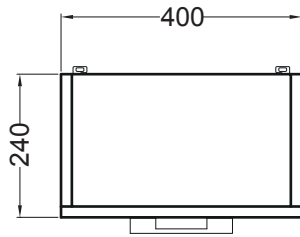

**SKIP**

Pensile 40x24x71 h.

PIANTA

VISTA LATERALE

VISTA FRONTALE

VISTA FRONTALE SENZA ANTA