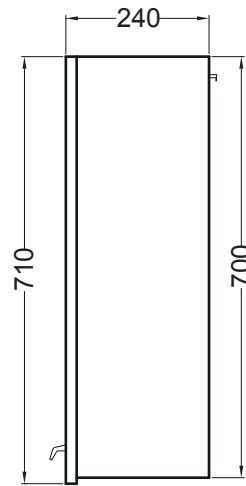

**SKIP**

Pensile 40x24x71 h.

PIANTA

VISTA LATERALE

VISTA FRONTALE

VISTA FRONTALE SENZA ANTA