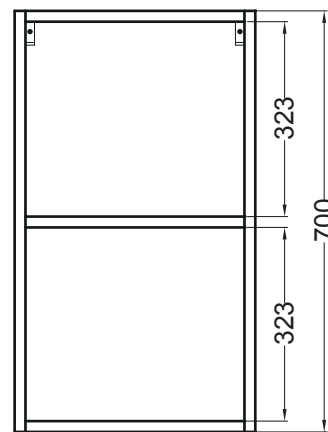

**SKIP**

Pensile 40x24x71 h.

PIANTA

VISTA LATERALE

VISTA FRONTALE

VISTA FRONTALE SENZA ANTA