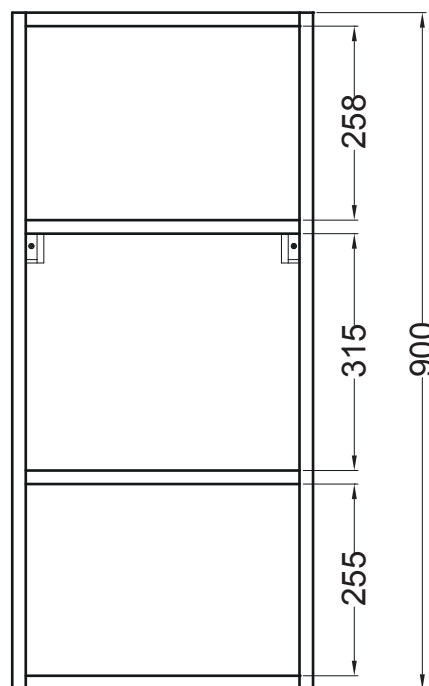

SKIP

Pensile 40x15x90 h.

PIANTA

VISTA FRONTALE

VISTA FRONTALE SENZA ANTA

VISTA LATERALE