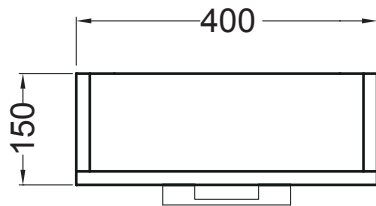

SKIP

Pensile 40x15x90 h.

PIANTA

VISTA FRONTALE

VISTA FRONTALE SENZA ANTA

VISTA LATERALE