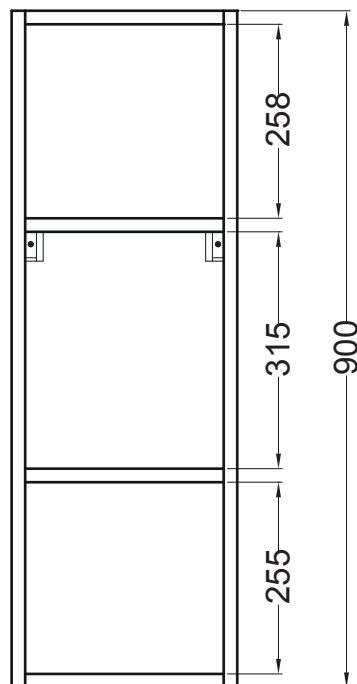

SKIP

Pensile 30x15x90 h.

PIANTA

VISTA FRONTALE

VISTA FRONTALE SENZA ANTA

VISTA LATERALE