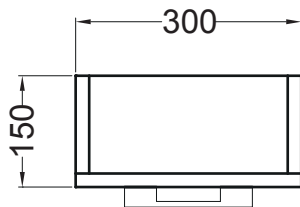

SKIP

Pensile 30x15x90 h.

PIANTA

VISTA FRONTALE

VISTA FRONTALE SENZA ANTA

VISTA LATERALE