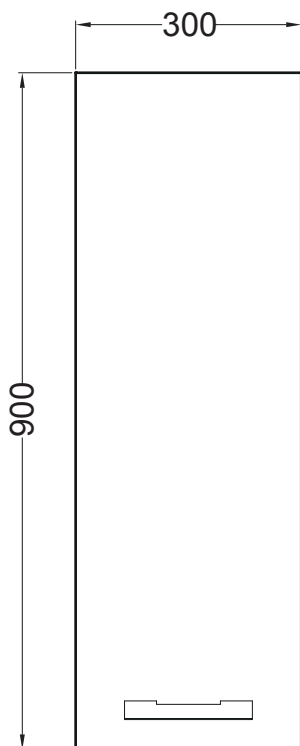

SKIP

Pensile 30x15x90 h.

PIANTA

VISTA FRONTALE

VISTA FRONTALE SENZA ANTA

VISTA LATERALE