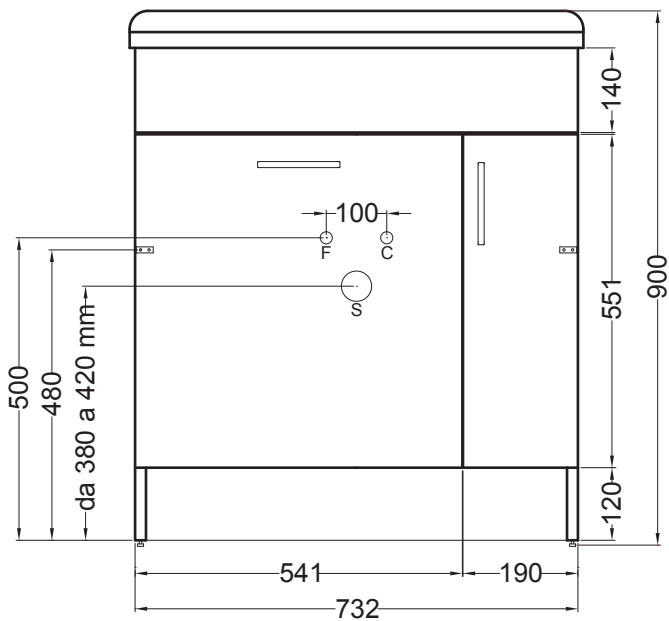

**LINDO MAX**  
 Con cesto portabiancheria  
 75X50

PIANTA

VISTA FRONTALE

SEZIONE A-A'