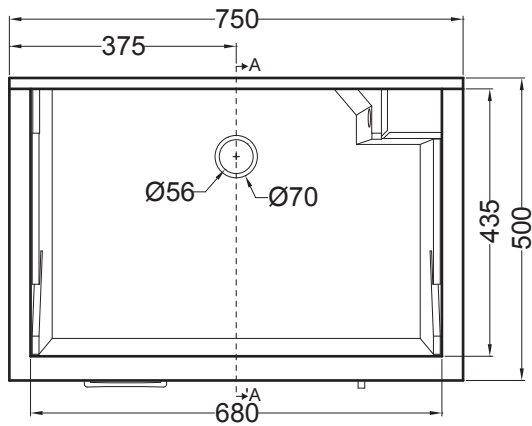

**LINDO MAX**  
 Con cesto portabiancheria  
 75X50

PIANTA

VISTA FRONTALE

SEZIONE A-A'