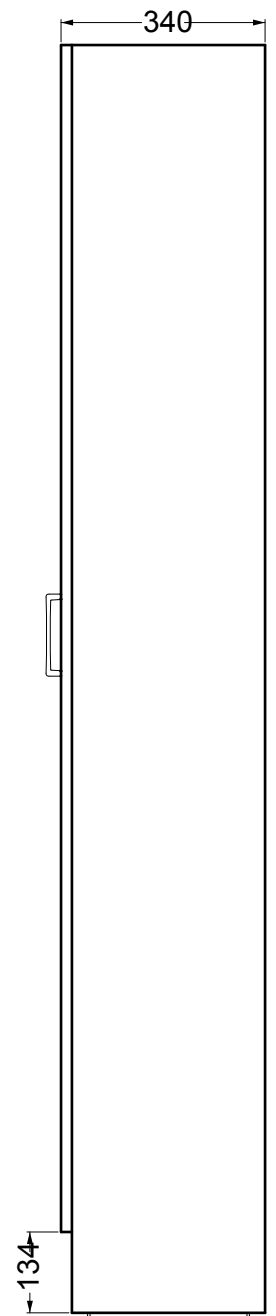

BRAVA 4

60x34x210 h.

PIANTA

VISTA FRONTALE

VISTA FRONTALE SENZA ANTE

VISTA LATERALE