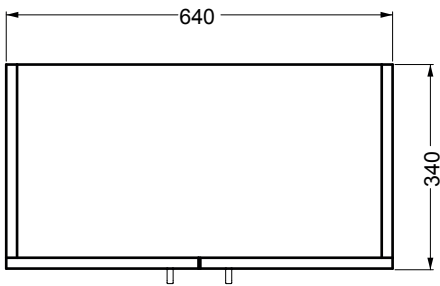

BRAVA 4

60x34x210 h.

PIANTA

VISTA FRONTALE

VISTA FRONTALE SENZA ANTE

VISTA LATERALE