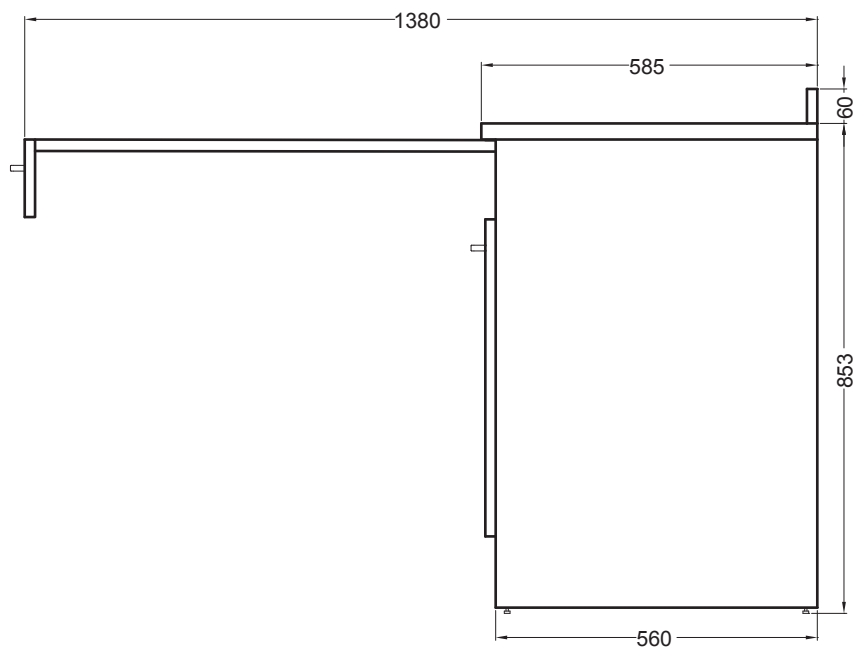

BASE

Con tavolo estraibile
60X60X85 h.

PIANTA

VISTA FRONTALE

VISTA LATERALE CON TAVOLO APERTO