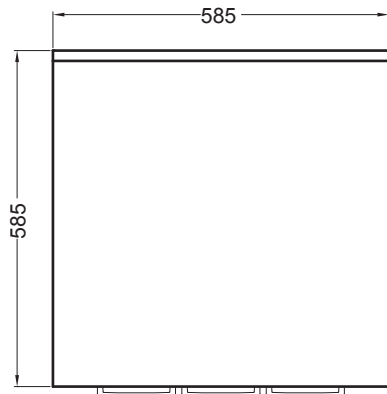

BASE

Con tavolo estraibile
60X60X85 h.

PIANTA

VISTA FRONTALE

VISTA LATERALE CON TAVOLO APERTO