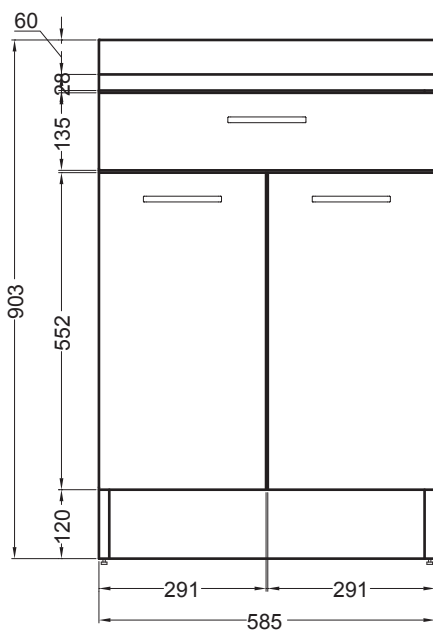

BASE

Con tavolo estraibile
60X60X85 h.

PIANTA

VISTA FRONTALE

VISTA LATERALE CON TAVOLO APERTO