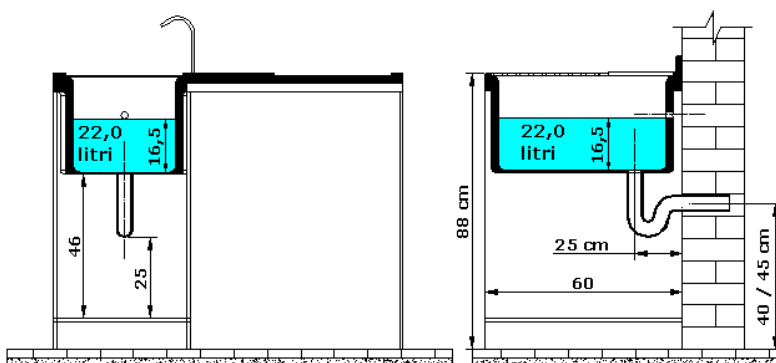

Dimensioni principali del mobile

Posizionamento rubinetto (non fornito) su vasca

Vista dall'alto del mobile

Posizionamento degli scarichi a muro

C - F
Posizioni dei
punti presa
acqua a muro
nel caso di
rubinetto
installato a
bordo vasca

NOTE:

1. Rubinetto non in dotazione.
2. Vaschetta predisposta per essere forata in caso di rubinetto a bordo vasca.

**Per finiture e colori attenersi alle
indicazioni riportate sul sito
www.colavene.it**