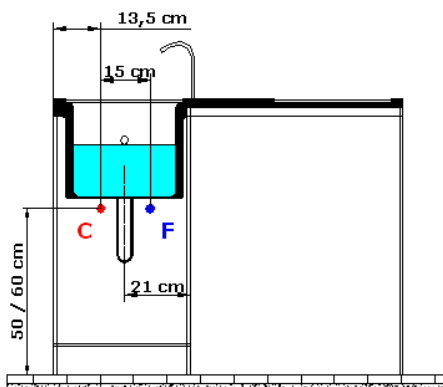

Dimensioni principali del mobile

Posizionamento rubinetto (non fornito) su vasca

Vista dall'alto del mobile

Posizionamento degli scarichi a muro

C - F
Posizioni dei
punti presa
acqua a muro
nel caso di
rubinetto
installato a
bordo vasca

NOTE:

1. Rubinetto non in dotazione.
2. Vaschetta predisposta per essere forata in caso di rubinetto a bordo vasca.

**Per finiture e colori attenersi alle
indicazioni riportate sul sito
www.colavene.it**