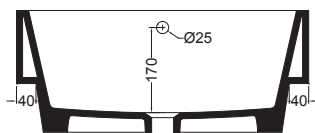

VOLANT 60X50

COLAVENE

Struttura metallica a terra

- LAB6050_Lavabo Volant 60x50
- SMS6050_Struttura metallica sospesa

Disegni Tecnici
Technical Drawings

Accessori
Accessories

- 330242_Sifone e piletta lavabo
- 330181_Tavola di lavaggio

PIANTA

VISTA POSTERIORE

SEZIONE A-A

SEZIONE B-B

VISTA FRONTALE

VISTA LATERALE