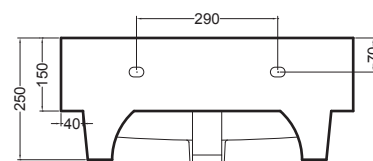

VOLANT 60X50

COLAVENE

Struttura metallica a terra

- LAB6050_Lavabo Volant 60x50
- SMS6050_Struttura metallica sospesa

Disegni Tecnici
Technical Drawings

Accessori
Accessories

- 330242_Sifone e piletta lavabo
- 330181_Tavola di lavaggio

PIANTA

VISTA POSTERIORE

SEZIONE A-A

SEZIONE B-B

VISTA FRONTALE

VISTA LATERALE