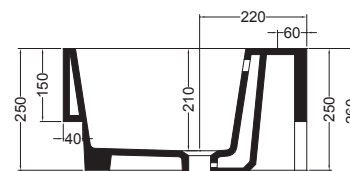

VOLANT 60X50

COLAVENE

Struttura metallica a terra

- LAB6050_Lavabo Volant 60x50
- SMS6050_Struttura metallica sospesa

Disegni Tecnici
Technical Drawings

Accessori
Accessories

- 330242_Sifone e piletta lavabo
- 330181_Tavola di lavaggio

PIANTA

VISTA POSTERIORE

SEZIONE A-A

SEZIONE B-B

VISTA FRONTALE

VISTA LATERALE