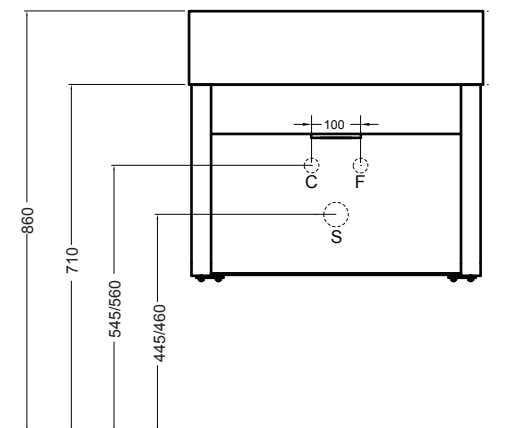

VOLANT 60X50

COLAVENE

Struttura metallica a terra

- LAB6050_Lavabo Volant 60x50
- SMS6050_Struttura metallica sospesa

Disegni Tecnici
Technical Drawings

Accessori
Accessories

- 330242_Sifone e piletta lavabo
- 330181_Tavola di lavaggio

PIANTA

VISTA POSTERIORE

SEZIONE A-A

SEZIONE B-B

VISTA FRONTALE

VISTA LATERALE