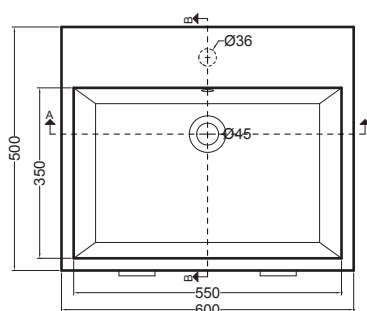

VOLANT 60X50

COLAVENE

Struttura metallica a terra

- LAB6050_Lavabo Volant 60x50
- SMS6050_Struttura metallica sospesa

Disegni Tecnici
Technical Drawings

Accessori
Accessories

- 330242_Sifone e piletta lavabo
- 330181_Tavola di lavaggio

PIANTA

VISTA POSTERIORE

SEZIONE A-A

SEZIONE B-B

VISTA FRONTALE

VISTA LATERALE