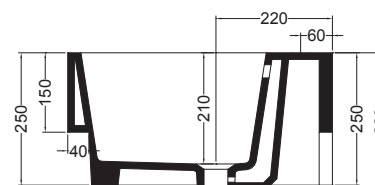

VOLANT 50X50

COLAVENE

Struttura metallica a terra

- LAB5050_Lavabo Volant 50x50
- SMS5050_Struttura metallica sospesa

Disegni Tecnici
Technical Drawings

Accessori
Accessories

- 330242_Sifone e piletta lavabo
- 330181_Tavola di lavaggio

PIANTA

VISTA POSTERIORE

SEZIONE A-A

SEZIONE B-B

VISTA FRONTALE

VISTA LATERALE