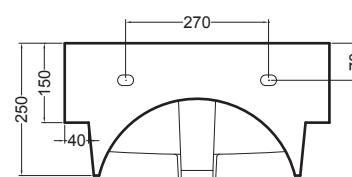

VOLANT 50X50

COLAVENE

Struttura metallica a terra

- LAB5050_Lavabo Volant 50x50
- SMS5050_Struttura metallica sospesa

Disegni Tecnici
Technical Drawings

Accessori
Accessories

- 330242_Sifone e piletta lavabo
- 330181_Tavola di lavaggio

PIANTA

VISTA POSTERIORE

SEZIONE A-A

SEZIONE B-B

VISTA FRONTALE

VISTA LATERALE