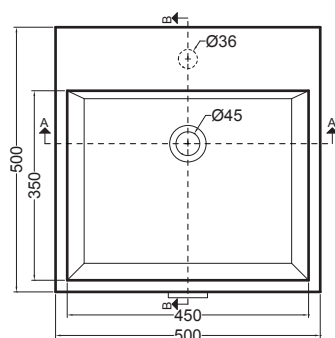

VOLANT 50X50

COLAVENE

Struttura metallica a terra

- LAB5050_Lavabo Volant 50x50
- SMS5050_Struttura metallica sospesa

Disegni Tecnici
Technical Drawings

Accessori
Accessories

- 330242_Sifone e piletta lavabo
- 330181_Tavola di lavaggio

PIANTA

VISTA POSTERIORE

SEZIONE A-A

SEZIONE B-B

VISTA FRONTALE

VISTA LATERALE