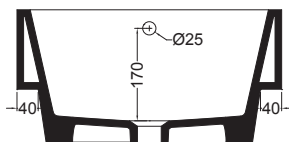

VOLANT 50X50

COLAVENE

Struttura metallica a terra

- LAB5050_Lavabo Volant 50x50
- SMS5050_Struttura metallica sospesa

Disegni Tecnici
Technical Drawings

Accessori
Accessories

- 330242_Sifone e piletta lavabo
- 330181_Tavola di lavaggio

PIANTA

VISTA POSTERIORE

SEZIONE A-A

SEZIONE B-B

VISTA FRONTALE

VISTA LATERALE