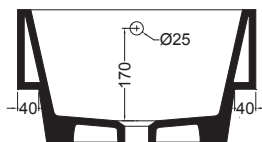

VOLANT 45X50

COLAVENE

Struttura metallica a terra

- LAB4550_Lavabo Volant 45x50
- SMS4550_Struttura metallica sospesa

Disegni Tecnici
Technical Drawings

Accessori
Accessories

- 330242_Sifone e piletta lavabo
- 330181_Tavola di lavaggio

PIANTA

VISTA POSTERIORE

SEZIONE A-A

SEZIONE B-B

VISTA FRONTALE

VISTA LATERALE