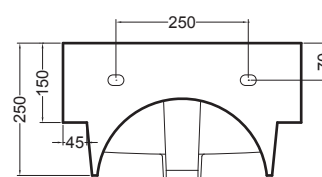

VOLANT 45X50

COLAVENE

Struttura metallica a terra

- LAB4550_Lavabo Volant 45x50
- SMS4550_Struttura metallica sospesa

Disegni Tecnici
Technical Drawings

Accessori
Accessories

- 330242_Sifone e piletta lavabo
- 330181_Tavola di lavaggio

PIANTA

VISTA POSTERIORE

SEZIONE A-A

SEZIONE B-B

VISTA FRONTALE

VISTA LATERALE