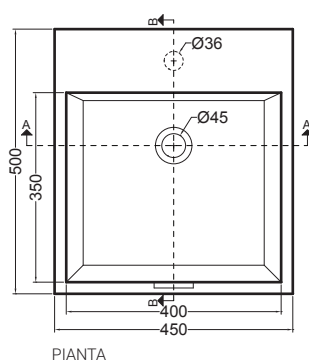

VOLANT 45X50

COLAVENE

Struttura metallica a terra

- LAB4550_Lavabo Volant 45x50
- SMS4550_Struttura metallica sospesa

Disegni Tecnici
Technical Drawings

Accessori
Accessories

- 330242_Sifone e piletta lavabo
- 330181_Tavola di lavaggio

PIANTA

VISTA POSTERIORE

SEZIONE A-A

SEZIONE B-B

VISTA FRONTALE

VISTA LATERALE