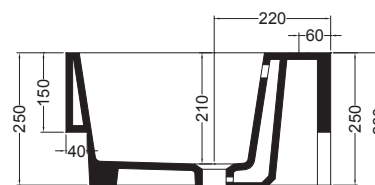

VOLANT 45X50

COLAVENE

Struttura metallica a terra

- LAB4550_Lavabo Volant 45x50
- SMS4550_Struttura metallica sospesa

Disegni Tecnici
Technical Drawings

Accessori
Accessories

- 330242_Sifone e piletta lavabo
- 330181_Tavola di lavaggio

PIANTA

VISTA POSTERIORE

SEZIONE A-A

SEZIONE B-B

VISTA FRONTALE

VISTA LATERALE