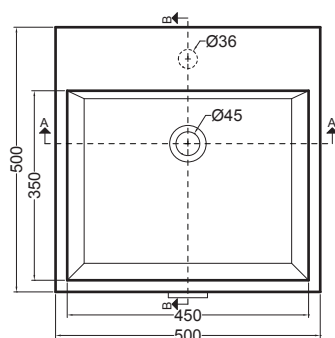

VOLANT 50X50

COLAVENE

Struttura metallica a terra

- LAB5050_Lavabo Volant 50x50
- SMT5050_Struttura metallica a terra

Disegni Tecnici
Technical Drawings

Accessori
Accessories

- 330242_Sifone e piletta lavabo
- 330181_Tavola di lavaggio

PIANTA

VISTA POSTERIORE

SEZIONE A-A

SEZIONE B-B

VISTA FRONTALE

VISTA LATERALE