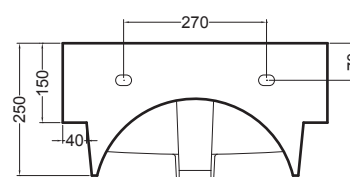

VOLANT 50X50

COLAVENE

Struttura metallica a terra

- LAB5050_Lavabo Volant 50x50
- SMT5050_Struttura metallica a terra

Disegni Tecnici
Technical Drawings

Accessori
Accessories

- 330242_Sifone e piletta lavabo
- 330181_Tavola di lavaggio

PIANTA

VISTA POSTERIORE

SEZIONE A-A

SEZIONE B-B

VISTA FRONTALE

VISTA LATERALE