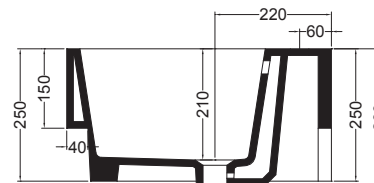

VOLANT 50X50

COLAVENE

Struttura metallica a terra

- LAB5050_Lavabo Volant 50x50
- SMT5050_Struttura metallica a terra

Disegni Tecnici
Technical Drawings

Accessori
Accessories

- 330242_Sifone e piletta lavabo
- 330181_Tavola di lavaggio

PIANTA

VISTA POSTERIORE

SEZIONE A-A

SEZIONE B-B

VISTA FRONTALE

VISTA LATERALE