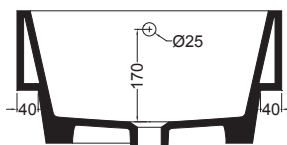

VOLANT 50X50

COLAVENE

Struttura metallica a terra

- LAB5050_Lavabo Volant 50x50
- SMT5050_Struttura metallica a terra

Disegni Tecnici
Technical Drawings

Accessori
Accessories

- 330242_Sifone e piletta lavabo
- 330181_Tavola di lavaggio

PIANTA

VISTA POSTERIORE

SEZIONE A-A

SEZIONE B-B

VISTA FRONTALE

VISTA LATERALE