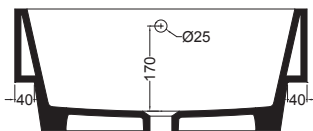

VOLANT 60X50

COLAVENE

Struttura quadrello con piano in metallo

- LAB6050_Lavabo Volant 60x50
- QSV6052N_Struttura Quadrello con piano in metallo

Disegni Tecnici
Technical Drawings

Accessori
Accessories

- 330242_Sifone e piletta lavabo
- 330181_Tavola di lavaggio

PIANTA

VISTA POSTERIORE

SEZIONE A-A

VISTA FRONTALE

VISTA LATERALE