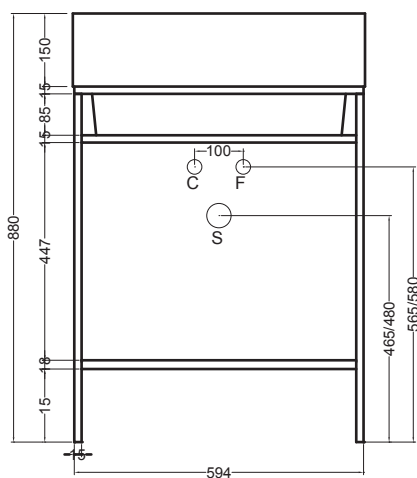

VOLANT 60X50

COLAVENE

Struttura quadrello con piano in metallo

- LAB6050_Lavabo Volant 60x50
- QSV6052N_Struttura Quadrello con piano in metallo

Disegni Tecnici
Technical Drawings

Accessori
Accessories

- 330242_Sifone e piletta lavabo
- 330181_Tavola di lavaggio

PIANTA

VISTA POSTERIORE

SEZIONE A-A

VISTA FRONTALE

VISTA LATERALE