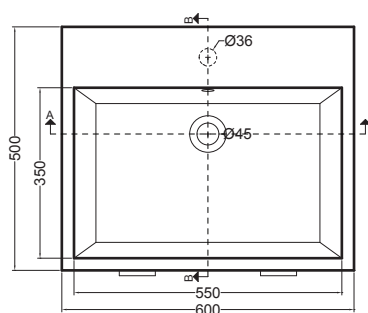

VOLANT 60X50

COLAVENE

Struttura quadrello con piano in metallo

- LAB6050_Lavabo Volant 60x50
- QSV6052N_Struttura Quadrello con piano in metallo

Disegni Tecnici
Technical Drawings

Accessori
Accessories

- 330242_Sifone e piletta lavabo
- 330181_Tavola di lavaggio

PIANTA

VISTA POSTERIORE

SEZIONE A-A

VISTA FRONTALE

VISTA LATERALE