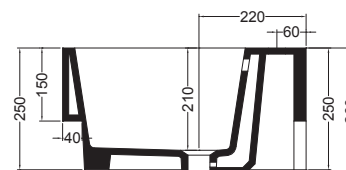

VOLANT 60X50

COLAVENE

Struttura quadrello con piano in metallo

- LAB6050_Lavabo Volant 60x50
- QSV6052N_Struttura Quadrello con piano in metallo

Disegni Tecnici
Technical Drawings

Accessori
Accessories

- 330242_Sifone e piletta lavabo
- 330181_Tavola di lavaggio

PIANTA

VISTA POSTERIORE

SEZIONE A-A

VISTA FRONTALE

VISTA LATERALE