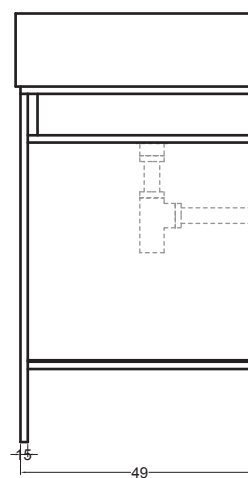

VOLANT 60X50

COLAVENE

Struttura quadrello con piano in metallo

- LAB6050_Lavabo Volant 60x50
- QSV6052N_Struttura Quadrello con piano in metallo

Disegni Tecnici
Technical Drawings

Accessori
Accessories

- 330242_Sifone e piletta lavabo
- 330181_Tavola di lavaggio

PIANTA

VISTA POSTERIORE

SEZIONE A-A

VISTA FRONTALE

VISTA LATERALE