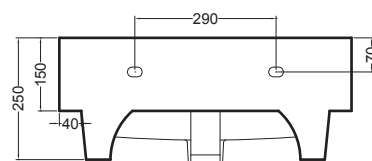

VOLANT 60X50

COLAVENE

Struttura quadrello con piano in metallo

- LAB6050_Lavabo Volant 60x50
- QSV6052N_Struttura Quadrello con piano in metallo

Disegni Tecnici
Technical Drawings

Accessori
Accessories

- 330242_Sifone e piletta lavabo
- 330181_Tavola di lavaggio

PIANTA

VISTA POSTERIORE

SEZIONE A-A

VISTA FRONTALE

VISTA LATERALE