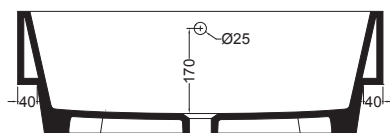

VOLANT 75X50

COLAVENE

Struttura quadrello con piano in legno

- LAB7550_Lavabo Volant 75x50
- QSV7550N_Struttura Quadrello con piano in legno

Disegni Tecnici
Technical Drawings

Accessori
Accessories

- 330242_Sifone e piletta lavabo
- 330181_Tavola di lavaggio

PIANTA

VISTA POSTERIORE

SEZIONE A-A

SEZIONE B-B

VISTA FRONTALE

VISTA LATERALE