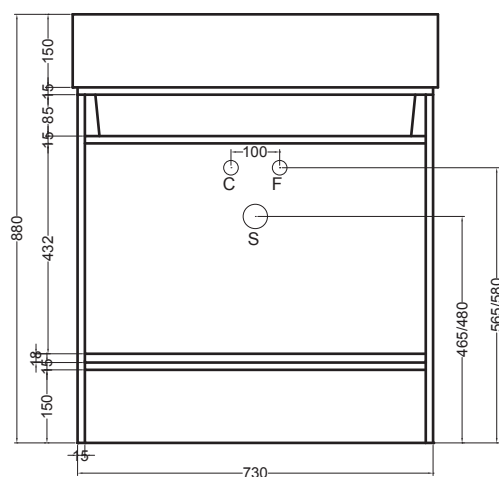

VOLANT 75X50

COLAVENE

Struttura quadrello con piano in legno

- LAB7550_Lavabo Volant 75x50
- QSV7550N_Struttura Quadrello con piano in legno

Disegni Tecnici
Technical Drawings

Accessori
Accessories

- 330242_Sifone e piletta lavabo
- 330181_Tavola di lavaggio

PIANTA

VISTA POSTERIORE

SEZIONE A-A

SEZIONE B-B

VISTA FRONTALE

VISTA LATERALE