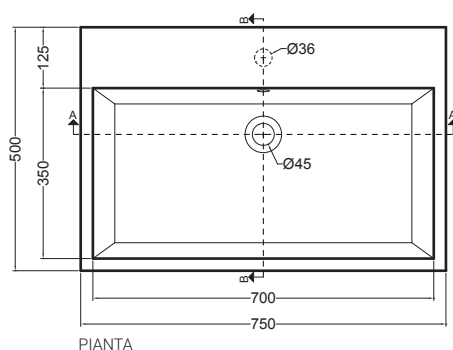

VOLANT 75X50

COLAVENE

Struttura quadrello con piano in legno

- LAB7550_Lavabo Volant 75x50
- QSV7550N_Struttura Quadrello con piano in legno

Disegni Tecnici
Technical Drawings

Accessori
Accessories

- 330242_Sifone e piletta lavabo
- 330181_Tavola di lavaggio

PIANTA

VISTA POSTERIORE

SEZIONE A-A

SEZIONE B-B

VISTA FRONTALE

VISTA LATERALE