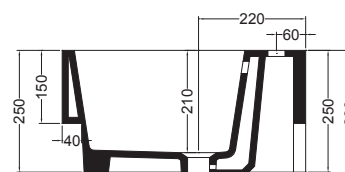

VOLANT 75X50

COLAVENE

Struttura quadrello con piano in legno

- LAB7550_Lavabo Volant 75x50
- QSV7550N_Struttura Quadrello con piano in legno

Disegni Tecnici
Technical Drawings

Accessori
Accessories

- 330242_Sifone e piletta lavabo
- 330181_Tavola di lavaggio

PIANTA

VISTA POSTERIORE

SEZIONE A-A

SEZIONE B-B

VISTA FRONTALE

VISTA LATERALE