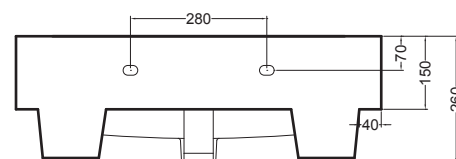

VOLANT 75X50

COLAVENE

Struttura quadrello con piano in legno

- LAB7550_Lavabo Volant 75x50
- QSV7550N_Struttura Quadrello con piano in legno

Disegni Tecnici
Technical Drawings

Accessori
Accessories

- 330242_Sifone e piletta lavabo
- 330181_Tavola di lavaggio

PIANTA

VISTA POSTERIORE

SEZIONE A-A

SEZIONE B-B

VISTA FRONTALE

VISTA LATERALE