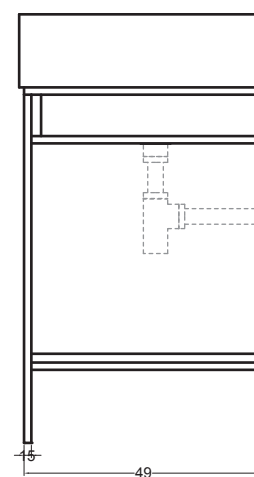

VOLANT 75X50

COLAVENE

Struttura quadrello con piano in legno

- LAB7550_Lavabo Volant 75x50
- QSV7550N_Struttura Quadrello con piano in legno

Disegni Tecnici
Technical Drawings

Accessori
Accessories

- 330242_Sifone e piletta lavabo
- 330181_Tavola di lavaggio

PIANTA

VISTA POSTERIORE

SEZIONE A-A

SEZIONE B-B

VISTA FRONTALE

VISTA LATERALE