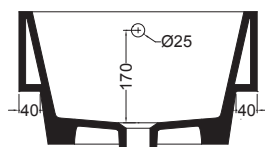

VOLANT 45X50

COLAVENE

Struttura quadrello con piano in legno

- LAB4550_Lavabo Volant 45x50
- QSV4550N_Struttura Quadrello con piano in legno

Disegni Tecnici
Technical Drawings

Accessori
Accessories

- 330242_Sifone e piletta lavabo
- 330181_Tavola di lavaggio

PIANTA

VISTA POSTERIORE

SEZIONE
A-A

SEZIONE
B-B