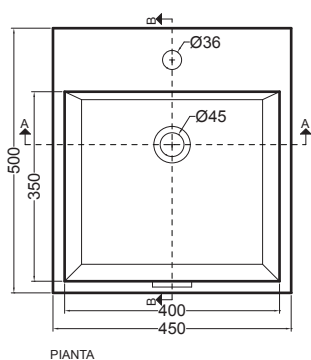

VOLANT 45X50

COLAVENE

Struttura quadrello con piano in legno

- LAB4550_Lavabo Volant 45x50
- QSV4550N_Struttura Quadrello con piano in legno

Disegni Tecnici
Technical Drawings

Accessori
Accessories

- 330242_Sifone e piletta lavabo
- 330181_Tavola di lavaggio

PIANTA

VISTA POSTERIORE

SEZIONE
A-A

SEZIONE
B-B