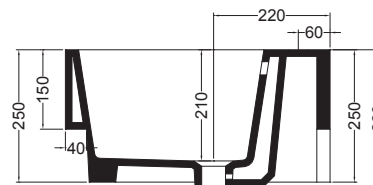

VOLANT 45X50

COLAVENE

Struttura quadrello con piano in legno

- LAB4550_Lavabo Volant 45x50
- QSV4550N_Struttura Quadrello con piano in legno

Disegni Tecnici
Technical Drawings

Accessori
Accessories

- 330242_Sifone e piletta lavabo
- 330181_Tavola di lavaggio

PIANTA

VISTA POSTERIORE

SEZIONE
A-A

SEZIONE
B-B