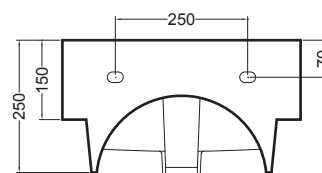

VOLANT 45X50

COLAVENE

Struttura quadrello con piano in legno

- LAB4550_Lavabo Volant 45x50
- QSV4550N_Struttura Quadrello con piano in legno

Disegni Tecnici
Technical Drawings

Accessori
Accessories

- 330242_Sifone e piletta lavabo
- 330181_Tavola di lavaggio

PIANTA

VISTA POSTERIORE

SEZIONE
A-A

SEZIONE
B-B