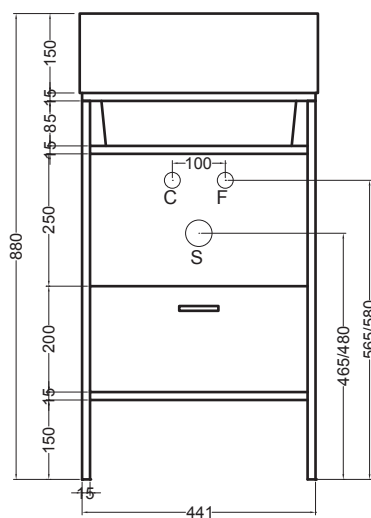

VOLANT 45X50

COLAVENE

Struttura quadrello con cassetto

- LAB4550_Lavabo Volant 45x50
- QSV4551N_Struttura Quadrello con cassetto

Disegni Tecnici
Technical Drawings

Accessori
Accessories

- 330242_Sifone e piletta lavabo
- 330181_Tavola di lavaggio

PIANTA

VISTA POSTERIORE

SEZIONE A-A

SEZIONE B-B

VISTA FRONTALE

VISTA LATERALE