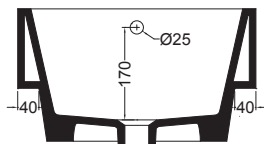

VOLANT 45X50

COLAVENE

Struttura quadrello con cassetto

- LAB4550_Lavabo Volant 45x50
- QSV4551N_Struttura Quadrello con cassetto

Disegni Tecnici
Technical Drawings

Accessori
Accessories

- 330242_Sifone e piletta lavabo
- 330181_Tavola di lavaggio

PIANTA

VISTA POSTERIORE

SEZIONE A-A

SEZIONE B-B

VISTA FRONTALE

VISTA LATERALE