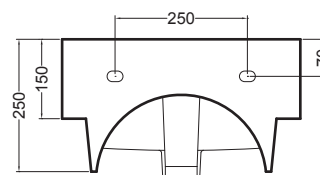

VOLANT 45X50

COLAVENE

Struttura quadrello con cassetto

- LAB4550_Lavabo Volant 45x50
- QSV4551N_Struttura Quadrello con cassetto

Disegni Tecnici
Technical Drawings

Accessori
Accessories

- 330242_Sifone e piletta lavabo
- 330181_Tavola di lavaggio

PIANTA

VISTA POSTERIORE

SEZIONE A-A

SEZIONE B-B

VISTA FRONTALE

VISTA LATERALE