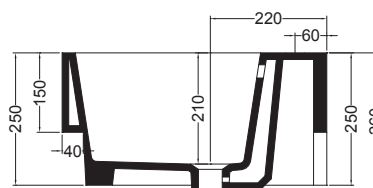

VOLANT 45X50

COLAVENE

Struttura quadrello con cassetto

- LAB4550_Lavabo Volant 45x50
- QSV4551N_Struttura Quadrello con cassetto

Disegni Tecnici
Technical Drawings

Accessori
Accessories

- 330242_Sifone e piletta lavabo
- 330181_Tavola di lavaggio

PIANTA

VISTA POSTERIORE

SEZIONE A-A

SEZIONE B-B

VISTA FRONTALE

VISTA LATERALE