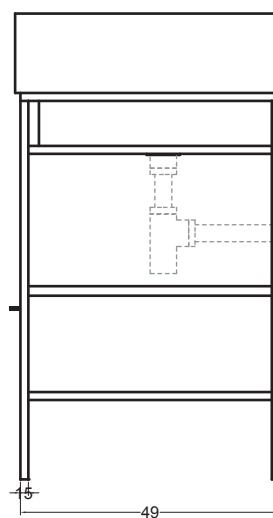

VOLANT 45X50

COLAVENE

Struttura quadrello con cassetto

- LAB4550_Lavabo Volant 45x50
- QSV4551N_Struttura Quadrello con cassetto

Disegni Tecnici
Technical Drawings

Accessori
Accessories

- 330242_Sifone e piletta lavabo
- 330181_Tavola di lavaggio

PIANTA

VISTA POSTERIORE

SEZIONE A-A

SEZIONE B-B

VISTA FRONTALE

VISTA LATERALE