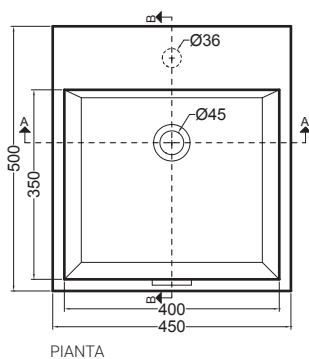

VOLANT 45X50

COLAVENE

Struttura quadrello con cassetto

- LAB4550_Lavabo Volant 45x50
- QSV4551N_Struttura Quadrello con cassetto

Disegni Tecnici
Technical Drawings

Accessori
Accessories

- 330242_Sifone e piletta lavabo
- 330181_Tavola di lavaggio

PIANTA

VISTA POSTERIORE

SEZIONE A-A

SEZIONE B-B

VISTA FRONTALE

VISTA LATERALE