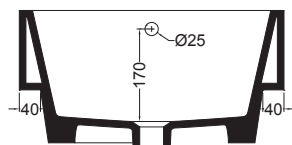

# VOLANT 50X50

COLAVENE

Mobile sospeso 1 cassetto

- LAB5050\_Lavabo Volant 50x50
- MSC5050\_Mobile sospeso 1 cassetto

Disegni Tecnici  
Technical Drawings

Accessori  
Accessories

- 330242\_Sifone e piletta lavabo
- 330181\_Tavola di lavaggio

PIANTA

VISTA POSTERIORE

SEZIONE A-A

SEZIONE B-B

VISTA FRONTALE

VISTA IN SEZIONE  
B-B

VISTA IN SEZIONE B-B