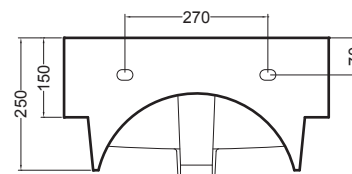

# VOLANT 50X50

COLAVENE

Mobile sospeso 1 cassetto

- LAB5050\_Lavabo Volant 50x50
- MSC5050\_Mobile sospeso 1 cassetto

Disegni Tecnici  
Technical Drawings

Accessori  
Accessories

- 330242\_Sifone e piletta lavabo
- 330181\_Tavola di lavaggio

PIANTA

VISTA POSTERIORE

SEZIONE A-A

SEZIONE B-B

VISTA FRONTALE

VISTA IN SEZIONE  
B-B

VISTA IN SEZIONE B-B