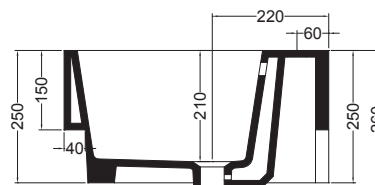

# VOLANT 50X50

COLAVENE

Mobile sospeso 1 cassetto

- LAB5050\_Lavabo Volant 50x50
- MSC5050\_Mobile sospeso 1 cassetto

Disegni Tecnici  
Technical Drawings

Accessori  
Accessories

- 330242\_Sifone e piletta lavabo
- 330181\_Tavola di lavaggio

PIANTA

VISTA POSTERIORE

SEZIONE A-A

SEZIONE B-B

VISTA FRONTALE

VISTA IN SEZIONE  
B-B

VISTA IN SEZIONE B-B