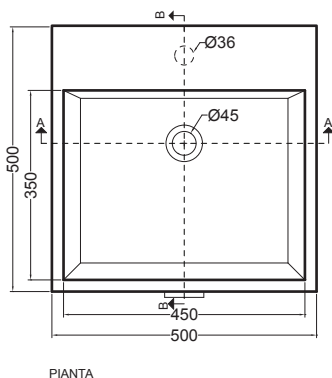

# VOLANT 50X50

COLAVENE

Mobile sospeso 1 cassetto

- LAB5050\_Lavabo Volant 50x50
- MSC5050\_Mobile sospeso 1 cassetto

Disegni Tecnici  
Technical Drawings

Accessori  
Accessories

- 330242\_Sifone e piletta lavabo
- 330181\_Tavola di lavaggio

PIANTA

VISTA POSTERIORE

SEZIONE A-A

SEZIONE B-B

VISTA FRONTALE

VISTA IN SEZIONE  
B-B

VISTA IN SEZIONE B-B