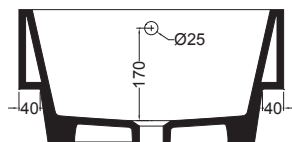

# VOLANT 50X50

Mobile a terra cassetti

- LAB5050\_Lavabo Volant 50x50
- MTC5050\_Mobile a terra 1 anta

COLAVENE

Disegni Tecnici  
Technical Drawings

Accessori  
Accessories

- 330242\_Sifone e piletta lavabo
- 330181\_Tavola di lavaggio

PIANTA

VISTA POSTERIORE

SEZIONE A-A

SEZIONE B-B