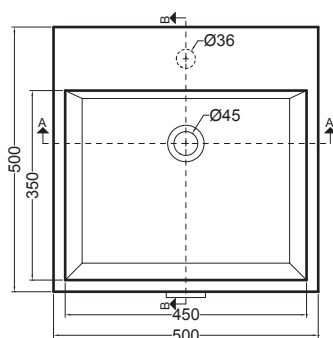

# VOLANT 50X50

Mobile a terra cassetti

- LAB5050\_Lavabo Volant 50x50
- MTC5050\_Mobile a terra 1 anta

COLAVENE

Disegni Tecnici  
Technical Drawings

Accessori  
Accessories

- 330242\_Sifone e piletta lavabo
- 330181\_Tavola di lavaggio

PIANTA

VISTA POSTERIORE

SEZIONE A-A

SEZIONE B-B