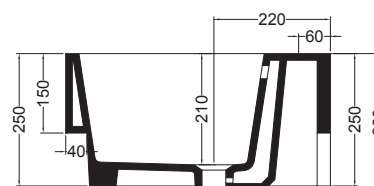

# VOLANT 50X50

Mobile a terra cassetti

- LAB5050\_Lavabo Volant 50x50
- MTC5050\_Mobile a terra 1 anta

COLAVENE

Disegni Tecnici  
Technical Drawings

Accessori  
Accessories

- 330242\_Sifone e piletta lavabo
- 330181\_Tavola di lavaggio

PIANTA

VISTA POSTERIORE

SEZIONE A-A

SEZIONE B-B