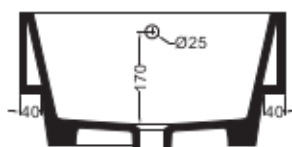

VOLANT 50X50

COLAVENE

Mobile a terra 1 anta

- LAB5050_Lavabo Volant 50x50
- MMM5050_Mobile a terra 1 anta

Disegni Tecnici
Technical Drawings

Accessori
Accessories

- 330242_Sifone e piletta lavabo
- 330181_Tavola di lavaggio

PIANTA

VISTA POSTERIORE

SEZIONE A-A

SEZIONE B-B

VISTA FRONTALE

VISTA IN SEZIONE B-B