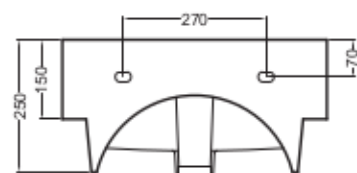

VOLANT 50X50

COLAVENE

Mobile a terra 1 anta

- LAB5050_Lavabo Volant 50x50
- MMM5050_Mobile a terra 1 anta

Disegni Tecnici
Technical Drawings

Accessori
Accessories

- 330242_Sifone e piletta lavabo
- 330181_Tavola di lavaggio

PIANTA

VISTA POSTERIORE

SEZIONE A-A

SEZIONE B-B

VISTA FRONTALE

VISTA IN SEZIONE B-B