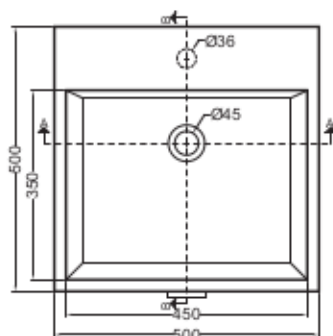

VOLANT 50X50

COLAVENE

Mobile a terra 1 anta

- LAB5050_Lavabo Volant 50x50
- MMM5050_Mobile a terra 1 anta

Disegni Tecnici
Technical Drawings

Accessori
Accessories

- 330242_Sifone e piletta lavabo
- 330181_Tavola di lavaggio

PIANTA

VISTA POSTERIORE

SEZIONE A-A

SEZIONE B-B

VISTA FRONTALE

VISTA IN SEZIONE B-B