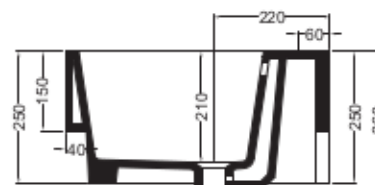

VOLANT 50X50

COLAVENE

Mobile a terra 1 anta

- LAB5050_Lavabo Volant 50x50
- MMM5050_Mobile a terra 1 anta

Disegni Tecnici
Technical Drawings

Accessori
Accessories

- 330242_Sifone e piletta lavabo
- 330181_Tavola di lavaggio

PIANTA

VISTA POSTERIORE

SEZIONE A-A

SEZIONE B-B

VISTA FRONTALE

VISTA IN SEZIONE B-B