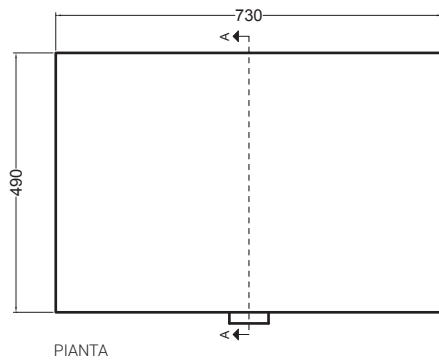

# VOLANT 75X50

MBC7550\_Base sospesa 1 cassetto

COLAVENE

Disegni Tecnici  
Technical Drawings

PIANTA

VISTA POSTERIORE

VISTA FRONTALE

SEZIONE A-A