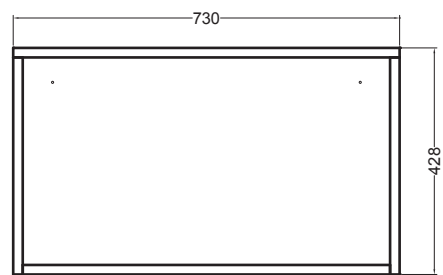

# VOLANT 75X50

MBC7550\_Base sospesa 1 cassetto

COLAVENE

Disegni Tecnici  
Technical Drawings

PIANTA

VISTA POSTERIORE

VISTA FRONTALE

SEZIONE A-A