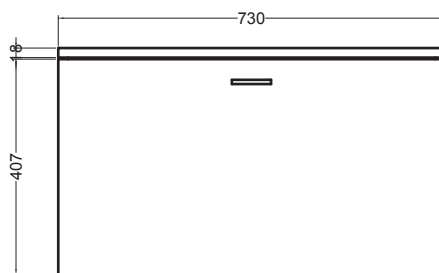

# VOLANT 75X50

MBC7550\_Base sospesa 1 cassetto

COLAVENE

Disegni Tecnici  
Technical Drawings

PIANTA

VISTA POSTERIORE

VISTA FRONTALE

SEZIONE A-A