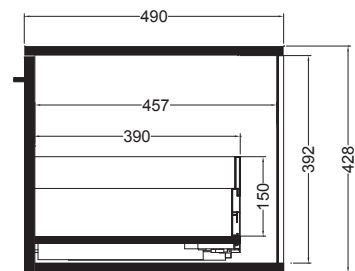

# VOLANT 75X50

MBC7550\_Base sospesa 1 cassetto

COLAVENE

Disegni Tecnici  
Technical Drawings

PIANTA

VISTA POSTERIORE

VISTA FRONTALE

SEZIONE A-A