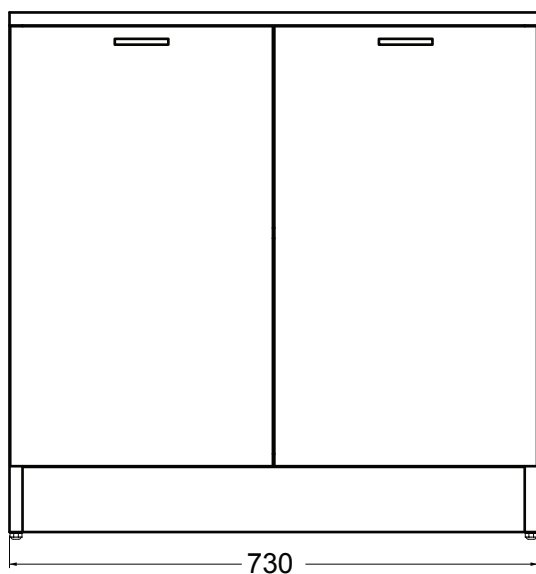

COLLEZIONE VOLANT MOBILI

COLAVENE

Base a terra 2 ante

75X50XH75

- MTB7550

Mobile in truciolare nobilitato 18 mm. Idrofugo a norme EN.
Base a terra 2 ante c/ripiano interno.

Disegni Tecnici

PIANTA

VISTA FRONTALE

SEZIONE A-A