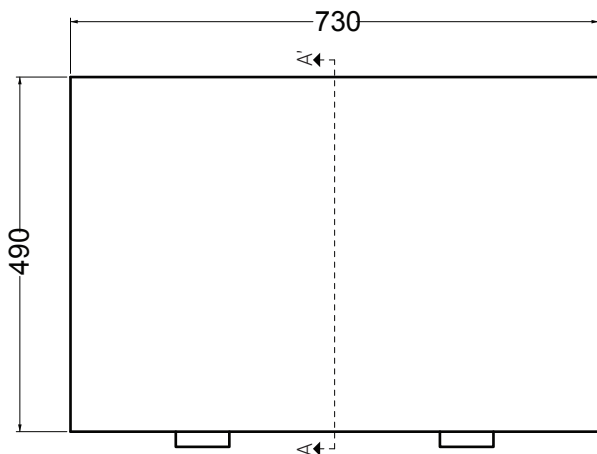

COLLEZIONE VOLANT MOBILI

COLAVENE

Base a terra 2 ante

75X50XH75

- MTB7550

Mobile in truciolare nobilitato 18 mm. Idrofugo a norme EN.
Base a terra 2 ante c/ripiano interno.

Disegni Tecnici

PIANTA

VISTA FRONTALE

SEZIONE A-A