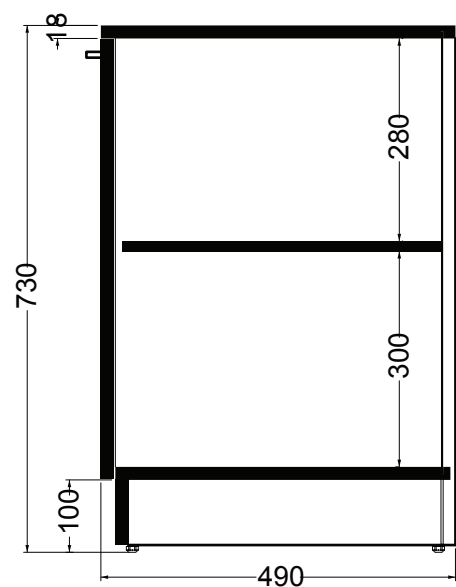

COLLEZIONE VOLANT MOBILI

COLAVENE

Base a terra 2 ante

75X50XH75

- MTB7550

Mobile in truciolare nobilitato 18 mm. Idrofugo a norme EN.
Base a terra 2 ante c/ripiano interno.

Disegni Tecnici

PIANTA

VISTA FRONTALE

SEZIONE A-A