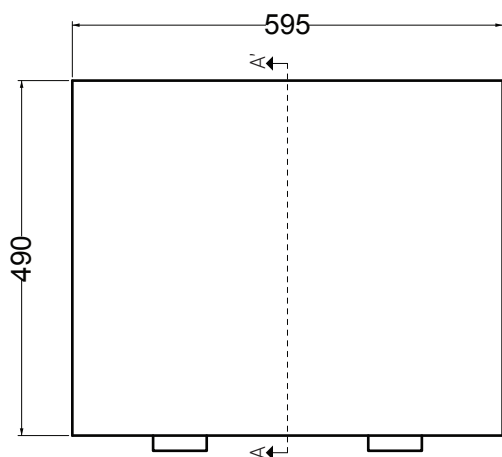

COLLEZIONE VOLANT MOBILI

COLAVENE

Base a terra 2 ante

60X50XH75

- MTB6050

Mobile in truciolare nobilitato 18 mm. Idrofugo a norme EN.

Base a terra 2 ante c/ripiano interno.

Disegni Tecnici

PIANTA

VISTA FRONTALE

SEZIONE A-A