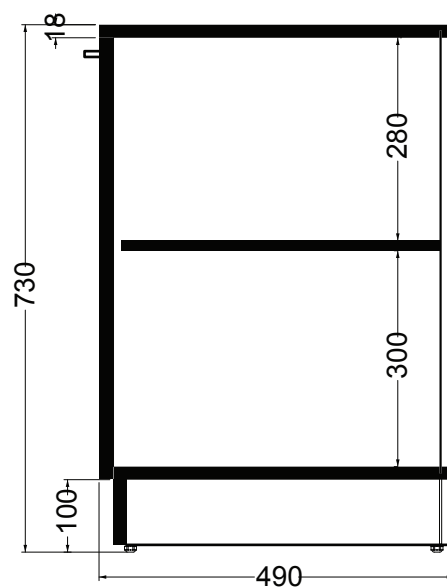

COLLEZIONE VOLANT MOBILI

COLAVENE

Base a terra 2 ante

60X50XH75

- MTB6050

Mobile in truciolare nobilitato 18 mm. Idrofugo a norme EN.

Base a terra 2 ante c/ripiano interno.

Disegni Tecnici

PIANTA

VISTA FRONTALE

SEZIONE A-A