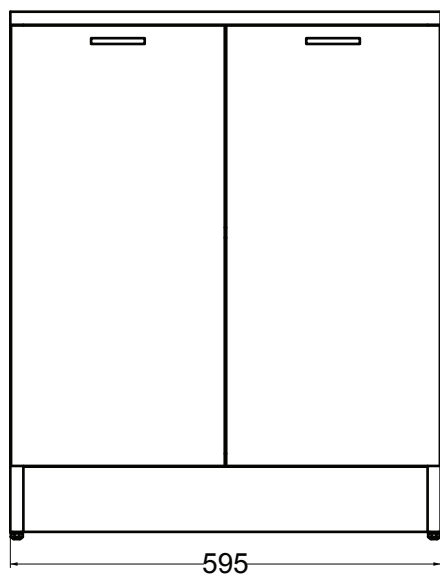

COLLEZIONE VOLANT MOBILI

COLAVENE

Base a terra 2 ante

60X50XH75

- MTB6050

Mobile in truciolare nobilitato 18 mm. Idrofugo a norme EN.

Base a terra 2 ante c/ripiano interno.

Disegni Tecnici

PIANTA

VISTA FRONTALE

SEZIONE A-A