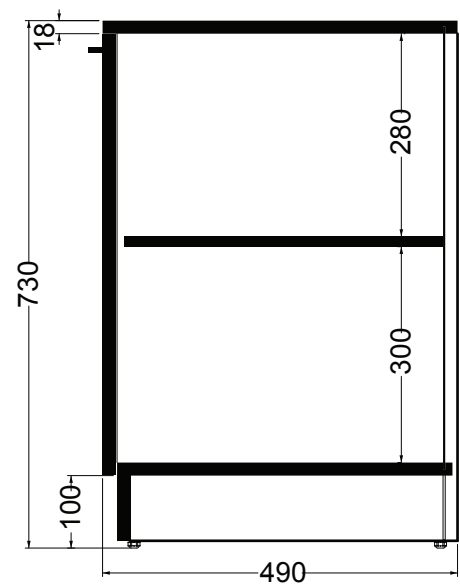

## Base a terra 1 anta

### 50X50XH75

- MTB5050

Mobile in truciolare nobilitato 18 mm. Idrofugo a norme EN.

Base a terra 1 anta dx/sx c/ripiano interno.

Disegni Tecnici

PIANTA

VISTA FRONTALE

SEZIONE A-A