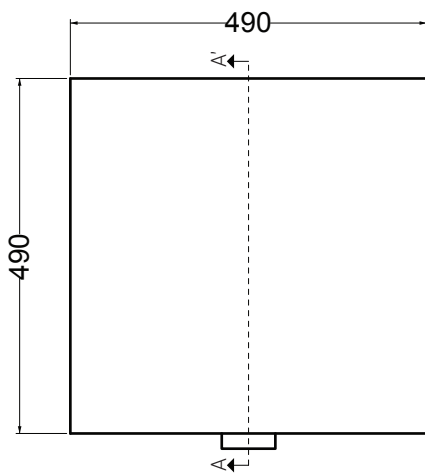

## Base a terra 1 anta

### 50X50XH75

- MTB5050

Mobile in truciolare nobilitato 18 mm. Idrofugo a norme EN.

Base a terra 1 anta dx/sx c/ripiano interno.

Disegni Tecnici

PIANTA

VISTA FRONTALE

SEZIONE A-A