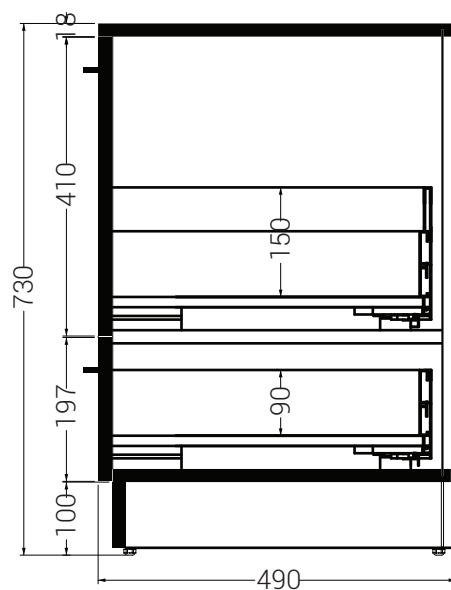

COLLEZIONE VOLANT MOBILI  
Base a terra due cassetti  
45X50XH75

COLAVENE

- MBR4550

Mobile in truciolare nobilitato 18 mm. Idrofugo a norme EN.

Disegni Tecnici

PIANTA

VISTA FRONTALE

SEZIONE A-A