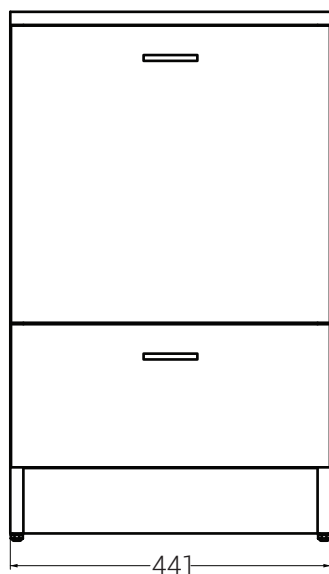

COLLEZIONE VOLANT MOBILI  
Base a terra due cassetti  
45X50XH75

COLAVENE

- MBR4550

Mobile in truciolare nobilitato 18 mm. Idrofugo a norme EN.

Disegni Tecnici

PIANTA

VISTA FRONTALE

SEZIONE A-A