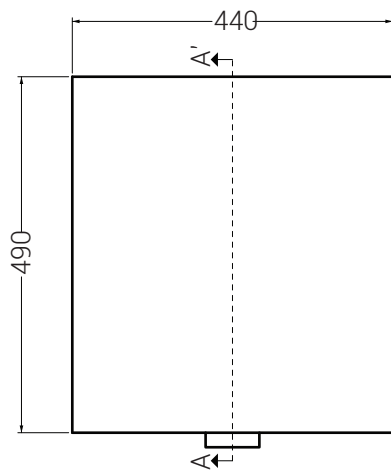

COLLEZIONE VOLANT MOBILI  
Base a terra due cassetti  
45X50XH75

COLAVENE

- MBR4550

Mobile in truciolare nobilitato 18 mm. Idrofugo a norme EN.

Disegni Tecnici

PIANTA

VISTA FRONTALE

SEZIONE A-A