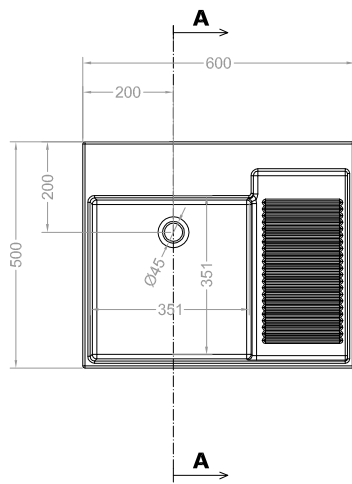

NOBU

Struttura QUADRELLO 60X50

con piano in legno

Rev.0 del 16-01-2019

VISTA ISOMETRICA

VISTA IN PIANTA

VISTA POSTERIORE

VISTA FRONTALE