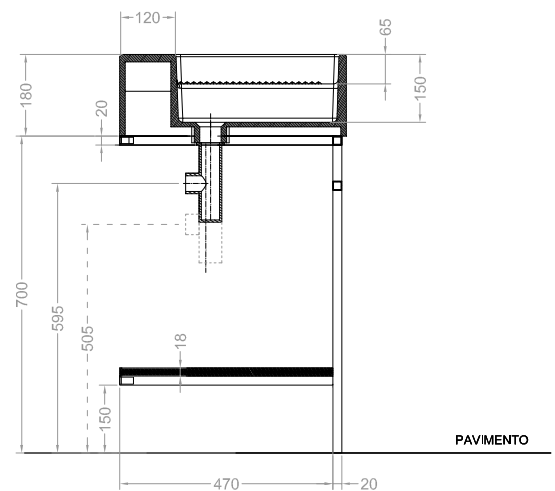

NOBU

Struttura QUADRELLO 60X50

con piano in legno

Rev.0 del 16-01-2019

VISTA ISOMETRICA

VISTA IN PIANTA

VISTA POSTERIORE

VISTA FRONTALE