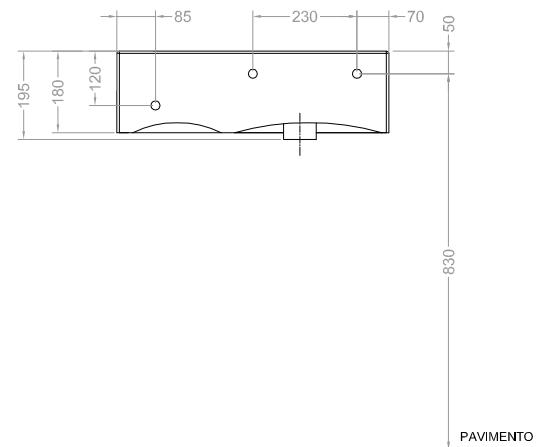

NOBU

Struttura QUADRELLO 60X50

con piano in legno

Rev.0 del 16-01-2019

VISTA ISOMETRICA

VISTA IN PIANTA

VISTA POSTERIORE

VISTA FRONTALE