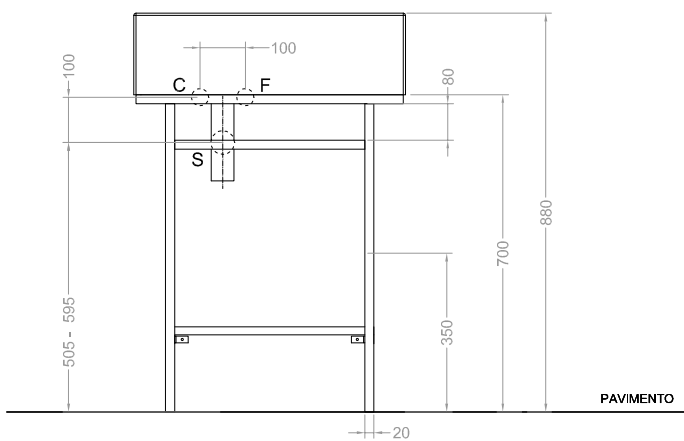

NOBU

Struttura QUADRELLO 60X50

con piano in legno

Rev.0 del 16-01-2019

VISTA ISOMETRICA

VISTA IN PIANTA

VISTA POSTERIORE

VISTA FRONTALE