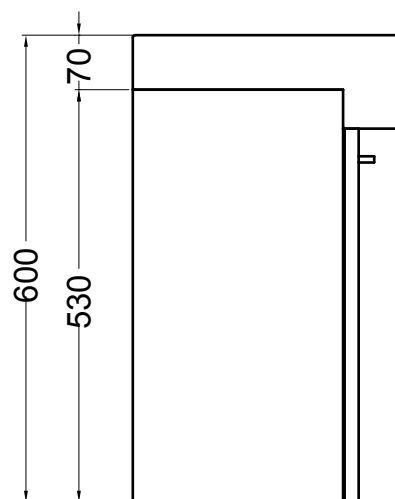

MINI 45X35

COLAVENE

Lavabo con mobile sospeso

- LAM4535_Lavabo Mini cm 45x35
- SMI4535_Mobile sospeso

Disegni Tecnici
Technical Drawings

PIANTA

VISTA FRONTALE

VISTA LATERALE