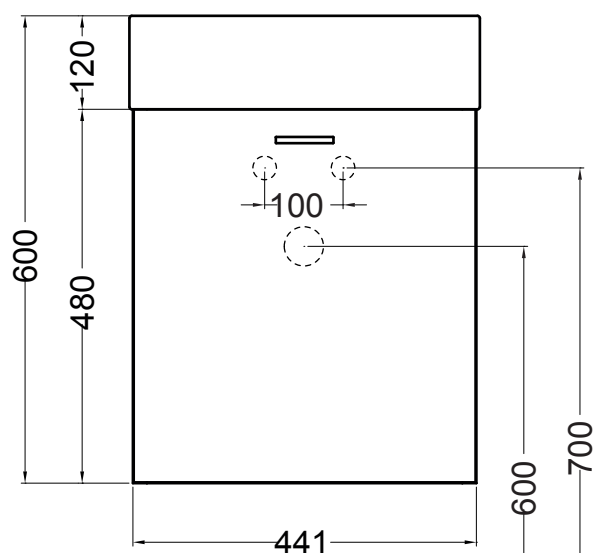

MINI 45X35

COLAVENE

Lavabo con mobile sospeso

- LAM4535_Lavabo Mini cm 45x35
- SMI4535_Mobile sospeso

Disegni Tecnici
Technical Drawings

PIANTA

VISTA FRONTALE

VISTA LATERALE