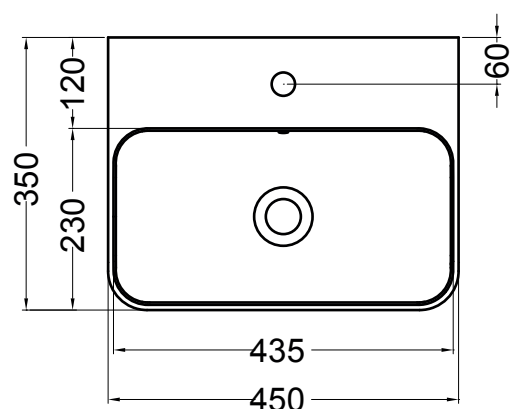

MINI 45X35

COLAVENE

Lavabo con mobile sospeso

- LAM4535_Lavabo Mini cm 45x35
- SMI4535_Mobile sospeso

Disegni Tecnici
Technical Drawings

PIANTA

VISTA FRONTALE

VISTA LATERALE