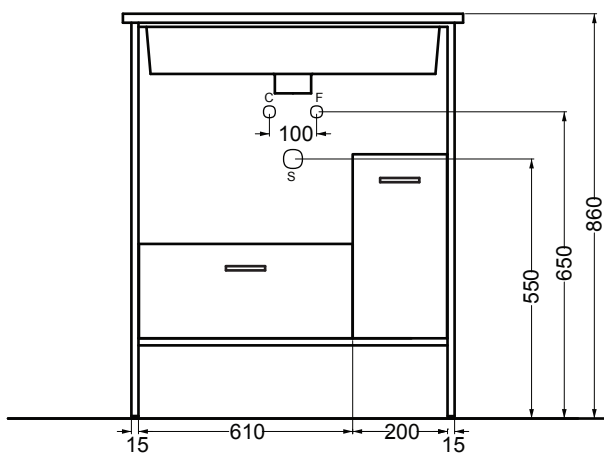

**DROP**

Struttura quadrello con cassetto  
 Struttura quadrello con cassetto e anta  
 72x52x86 h.

PIANTA

VISTA FRONTALE

SEZIONE A-A'

VERSIONE CON CASSETTO

VISTA FRONTALE

VISTA LATERALE

VERSIONE CON CASSETTO E ANTA

VISTA FRONTALE

VISTA LATERALE