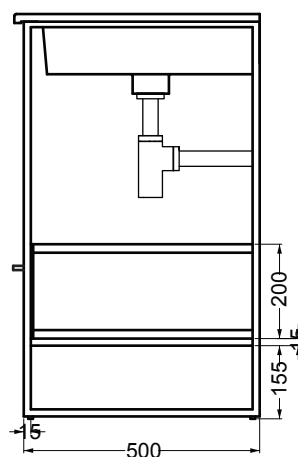

**DROP**

Struttura quadrello con cassetto  
 Struttura quadrello con cassetto e anta  
 72x52x86 h.

PIANTA

VISTA FRONTALE

SEZIONE A-A'

VERSIONE CON CASSETTO

VISTA FRONTALE

VISTA LATERALE

VERSIONE CON CASSETTO E ANTA

VISTA FRONTALE

VISTA LATERALE