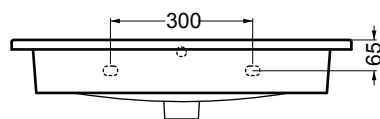

**DROP**

Struttura quadrello con cassetto  
 Struttura quadrello con cassetto e anta  
 72x52x86 h.

PIANTA

VISTA FRONTALE

SEZIONE A-A'

VERSIONE CON CASSETTO

VISTA FRONTALE

VISTA LATERALE

VERSIONE CON CASSETTO E ANTA

VISTA FRONTALE

VISTA LATERALE