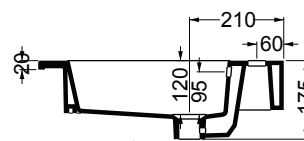

**DROP**

Struttura quadrello con cassetto  
 Struttura quadrello con cassetto e anta  
 72x52x86 h.

PIANTA

VISTA FRONTALE

SEZIONE A-A'

VERSIONE CON CASSETTO

VISTA FRONTALE

VISTA LATERALE

VERSIONE CON CASSETTO E ANTA

VISTA FRONTALE

VISTA LATERALE