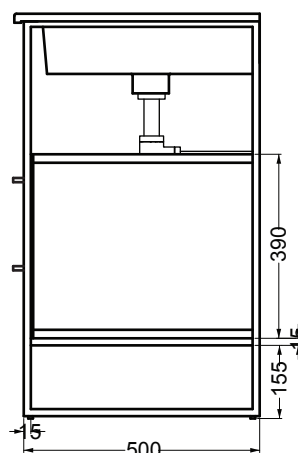

**DROP**

Struttura quadrello con cassetto  
 Struttura quadrello con cassetto e anta  
 72x52x86 h.

PIANTA

VISTA FRONTALE

SEZIONE A-A'

VERSIONE CON CASSETTO

VISTA FRONTALE

VISTA LATERALE

VERSIONE CON CASSETTO E ANTA

VISTA FRONTALE

VISTA LATERALE