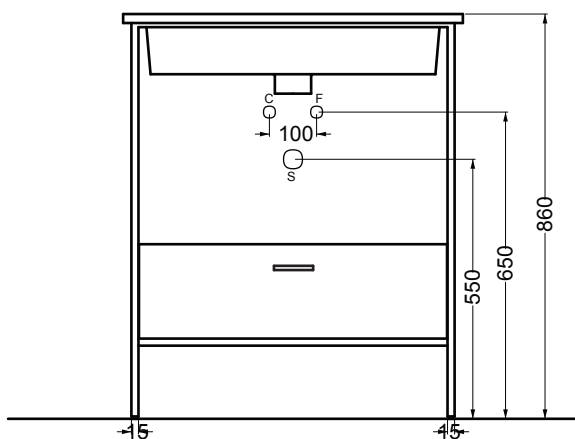

**DROP**

Struttura quadrello con cassetto  
 Struttura quadrello con cassetto e anta  
 72x52x86 h.

PIANTA

VISTA FRONTALE

SEZIONE A-A'

VERSIONE CON CASSETTO

VISTA FRONTALE

VISTA LATERALE

VERSIONE CON CASSETTO E ANTA

VISTA FRONTALE

VISTA LATERALE