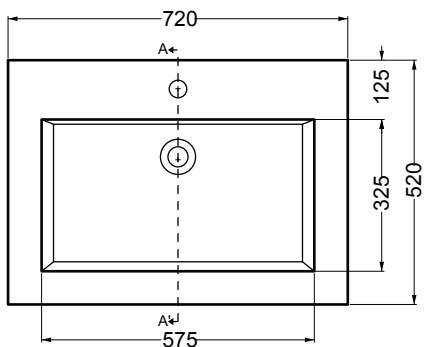

**DROP**

Struttura quadrello con cassetto  
 Struttura quadrello con cassetto e anta  
 72x52x86 h.

PIANTA

VISTA FRONTALE

SEZIONE A-A'

VERSIONE CON CASSETTO

VISTA FRONTALE

VISTA LATERALE

VERSIONE CON CASSETTO E ANTA

VISTA FRONTALE

VISTA LATERALE