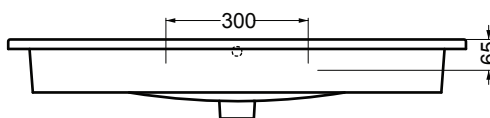

DROP

Struttura quadrello con cassetto
 Struttura quadrello con cassetto e anta
 97x52x86 h.

PIANTA

VISTA FRONTALE

SEZIONE A-A'

VERSIONE CON CASSETTO

VISTA FRONTALE

VISTA LATERALE

VERSIONE CON CASSETTO E ANTA

VISTA FRONTALE

VISTA LATERALE