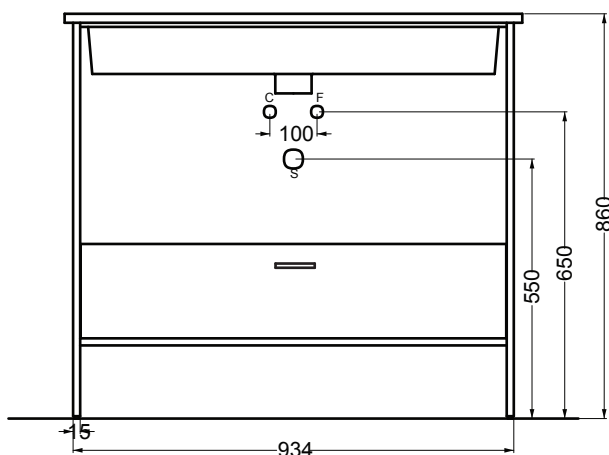

DROP

Struttura quadrello con cassetto
 Struttura quadrello con cassetto e anta
 97x52x86 h.

PIANTA

VISTA FRONTALE

SEZIONE A-A'

VERSIONE CON CASSETTO

VISTA FRONTALE

VISTA LATERALE

VERSIONE CON CASSETTO E ANTA

VISTA FRONTALE

VISTA LATERALE