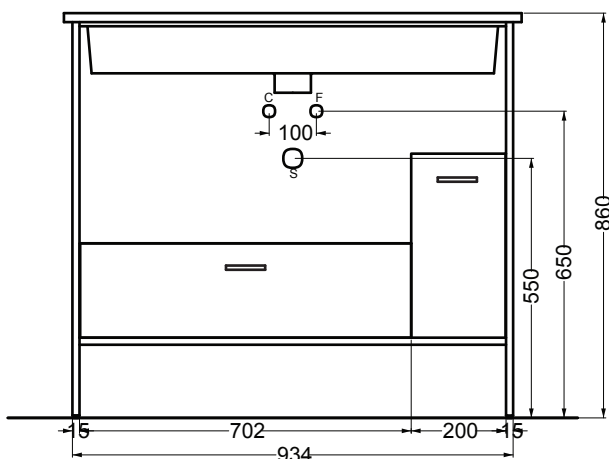

DROP

Struttura quadrello con cassetto
 Struttura quadrello con cassetto e anta
 97x52x86 h.

PIANTA

VISTA FRONTALE

SEZIONE A-A'

VERSIONE CON CASSETTO

VISTA FRONTALE

VISTA LATERALE

VERSIONE CON CASSETTO E ANTA

VISTA FRONTALE

VISTA LATERALE