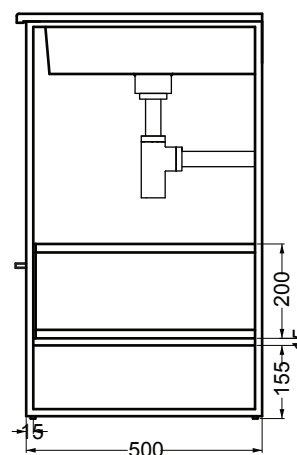

DROP

Struttura quadrello con cassetto
 Struttura quadrello con cassetto e anta
 97x52x86 h.

PIANTA

VISTA FRONTALE

SEZIONE A-A'

VERSIONE CON CASSETTO

VISTA FRONTALE

VISTA LATERALE

VERSIONE CON CASSETTO E ANTA

VISTA FRONTALE

VISTA LATERALE