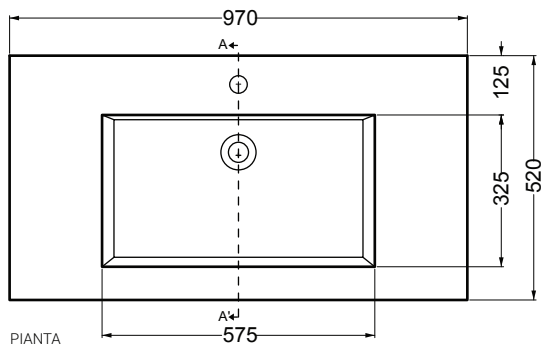

DROP

Struttura quadrello con cassetto
 Struttura quadrello con cassetto e anta
 97x52x86 h.

PIANTA

VISTA FRONTALE

SEZIONE A-A'

VERSIONE CON CASSETTO

VISTA FRONTALE

VISTA LATERALE

VERSIONE CON CASSETTO E ANTA

VISTA FRONTALE

VISTA LATERALE