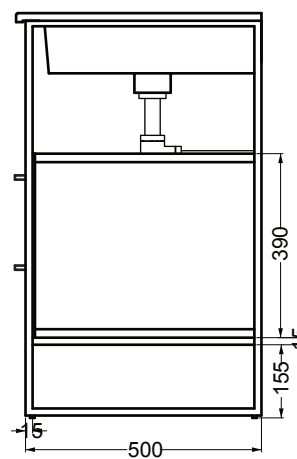

DROP

Struttura quadrello con cassetto
 Struttura quadrello con cassetto e anta
 97x52x86 h.

PIANTA

VISTA FRONTALE

SEZIONE A-A'

VERSIONE CON CASSETTO

VISTA FRONTALE

VISTA LATERALE

VERSIONE CON CASSETTO E ANTA

VISTA FRONTALE

VISTA LATERALE