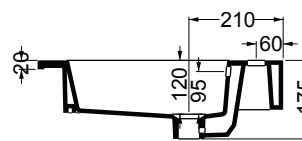

DROP

Struttura quadrello con cassetto
 Struttura quadrello con cassetto e anta
 97x52x86 h.

PIANTA

VISTA FRONTALE

SEZIONE A-A'

VERSIONE CON CASSETTO

VISTA FRONTALE

VISTA LATERALE

VERSIONE CON CASSETTO E ANTA

VISTA FRONTALE

VISTA LATERALE