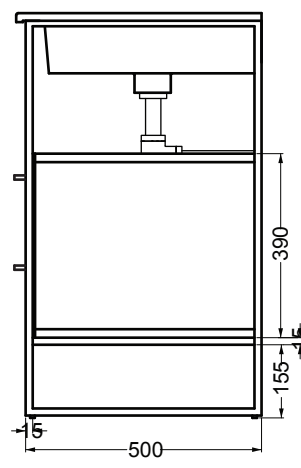

DROP

Struttura quadrello con cassetto
 Struttura quadrello con cassetto e anta
 87x52x86 h.

PIANTA

VISTA FRONTALE

SEZIONE A-A'

VERSIONE CON CASSETTO

VISTA FRONTALE

VISTA LATERALE

VERSIONE CON CASSETTO E ANTA

VISTA FRONTALE

VISTA LATERALE