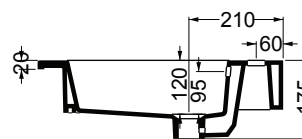

DROP

Struttura quadrello con cassetto
 Struttura quadrello con cassetto e anta
 87x52x86 h.

PIANTA

VISTA FRONTALE

SEZIONE A-A'

VERSIONE CON CASSETTO

VISTA FRONTALE

VISTA LATERALE

VERSIONE CON CASSETTO E ANTA

VISTA FRONTALE

VISTA LATERALE