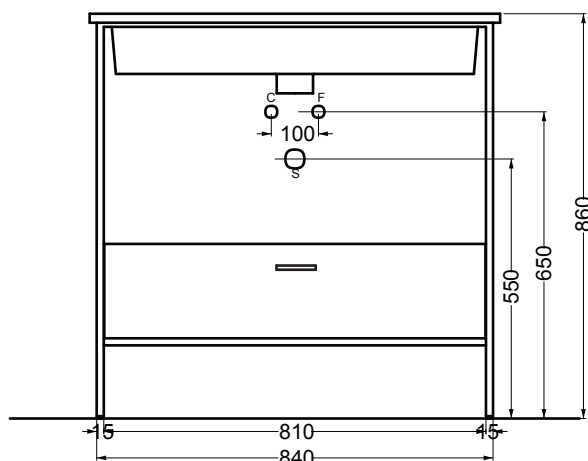

DROP

Struttura quadrello con cassetto
 Struttura quadrello con cassetto e anta
 87x52x86 h.

PIANTA

VISTA FRONTALE

SEZIONE A-A'

VERSIONE CON CASSETTO

VISTA FRONTALE

VISTA LATERALE

VERSIONE CON CASSETTO E ANTA

VISTA FRONTALE

VISTA LATERALE