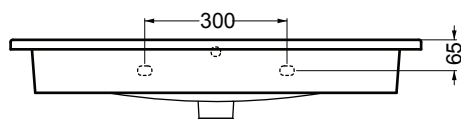

DROP

Struttura quadrello con cassetto
 Struttura quadrello con cassetto e anta
 87x52x86 h.

PIANTA

VISTA FRONTALE

SEZIONE A-A'

VERSIONE CON CASSETTO

VISTA FRONTALE

VISTA LATERALE

VERSIONE CON CASSETTO E ANTA

VISTA FRONTALE

VISTA LATERALE