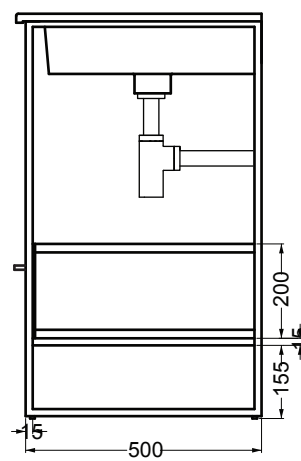

DROP

Struttura quadrello con cassetto
 Struttura quadrello con cassetto e anta
 87x52x86 h.

PIANTA

VISTA FRONTALE

SEZIONE A-A'

VERSIONE CON CASSETTO

VISTA FRONTALE

VISTA LATERALE

VERSIONE CON CASSETTO E ANTA

VISTA FRONTALE

VISTA LATERALE