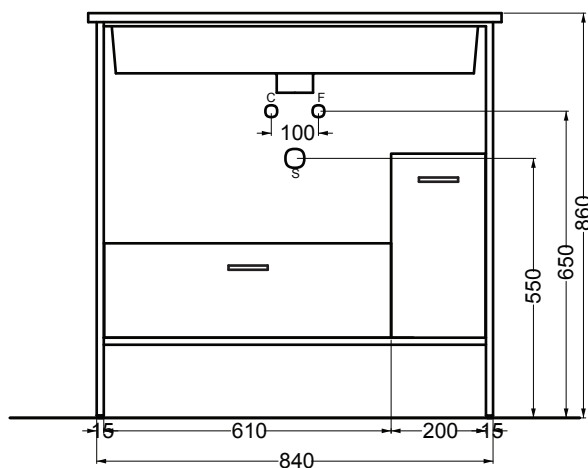

DROP

Struttura quadrello con cassetto
 Struttura quadrello con cassetto e anta
 87x52x86 h.

PIANTA

VISTA FRONTALE

SEZIONE A-A'

VERSIONE CON CASSETTO

VISTA FRONTALE

VISTA LATERALE

VERSIONE CON CASSETTO E ANTA

VISTA FRONTALE

VISTA LATERALE