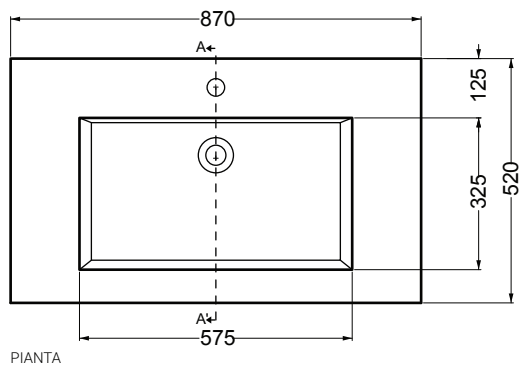

DROP

Struttura quadrello con cassetto
 Struttura quadrello con cassetto e anta
 87x52x86 h.

PIANTA

VISTA FRONTALE

SEZIONE A-A'

VERSIONE CON CASSETTO

VISTA FRONTALE

VISTA LATERALE

VERSIONE CON CASSETTO E ANTA

VISTA FRONTALE

VISTA LATERALE