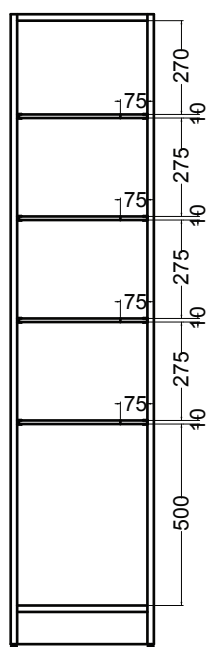

COLONNA 40X38X177H.

ART.CA1401

COLAVENE

Disegni Tecnici
Technical Drawings

PIANTA

VISTA FRONTALE

VISTA FRONTALE SENZA ANTA

VISTA LATERALE