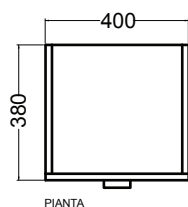

COLONNA 40X38X177H.

ART.CA1401

COLAVENE

Disegni Tecnici
Technical Drawings

PIANTA

VISTA FRONTALE

VISTA FRONTALE SENZA ANTA

VISTA LATERALE