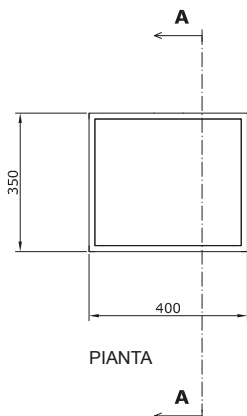

Colonna Move

40X35XH170

- CCC4035

Colonna Move in metallo e legno

Disegni Tecnici

VISTA FRONTALE

SEZ A-A