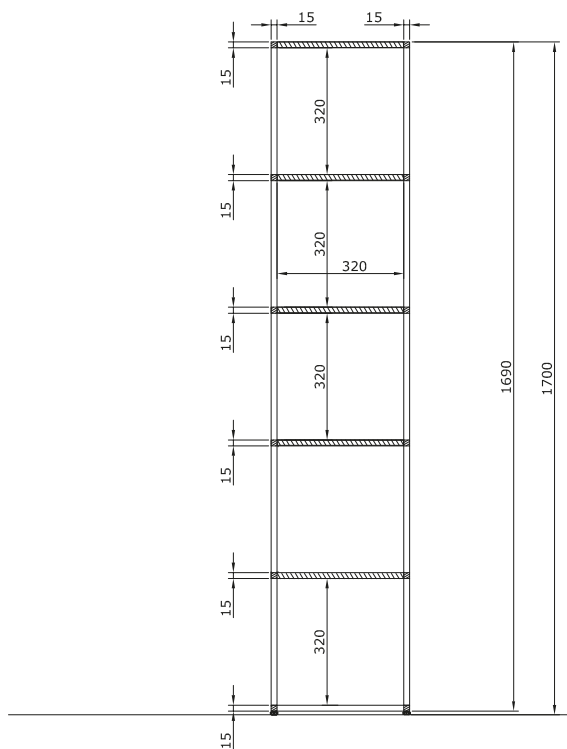

Colonna Move

40X35XH170

- CCC4035

Colonna Move in metallo e legno

Disegni Tecnici

VISTA FRONTALE

SEZ A-A