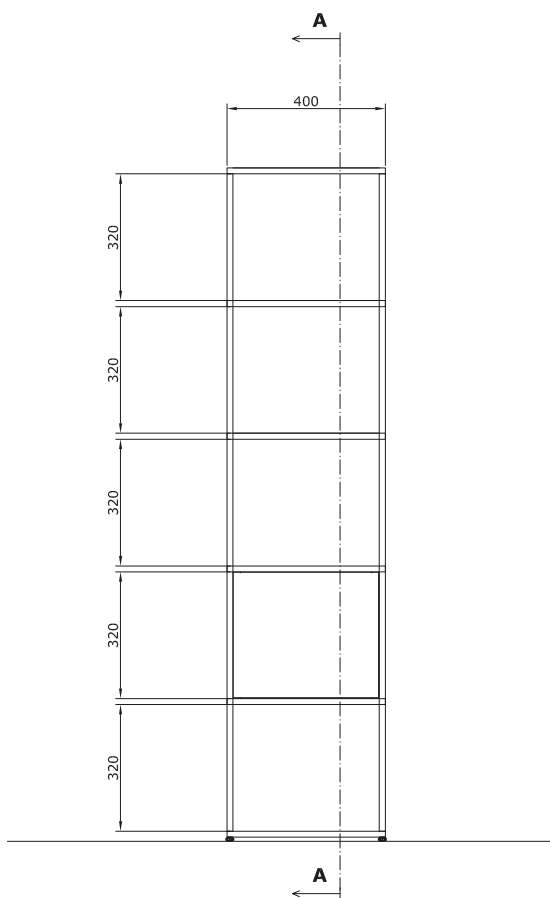

Colonna Move

40X35XH170

- CCC4035

Colonna Move in metallo e legno

Disegni Tecnici

VISTA FRONTALE

SEZ A-A