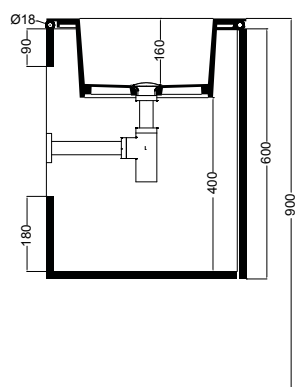

# REGOLO 86X48XH.62 cm

COLAVENE

ART. MRS80481N

Mobile con lavabo e portasciugamani  
*Cabinet with wash basin and towel rail*

Accessori/Accessories

- RE8048N\_Struttura a terra per mobile regolo in acciaio inox AISI 304  
*Structure in AISI 304 stainless steel for Regolo cabinet*
- 330242\_Sifone e piletta cromo/Siphon and drain chrome
- 330261\_Sifone e piletta nero matt/Siphon and drain matt black
- Piletta cromo/nero matt con inserto in ceramica colorato  
*Chrome/Matt black waste for basin with ceramic insert*

Disegni Tecnici/Technical drawings

PIANTA

Kg 16

SEZIONE B-B'

VISTA FRONTALE

SEZIONE A-A'