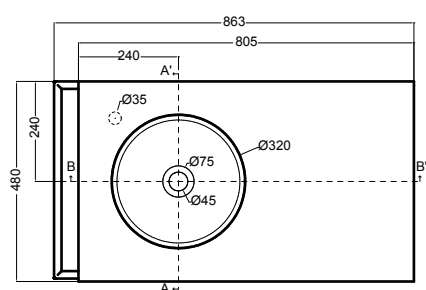

# REGOLO 86X48XH.62 cm

COLAVENE

ART. MRS80481N

Mobile con lavabo e portasciugamani  
*Cabinet with wash basin and towel rail*

Accessori/Accessories

- RE8048N\_Struttura a terra per mobile regolo in acciaio inox AISI 304  
*Structure in AISI 304 stainless steel for Regolo cabinet*
- 330242\_Sifone e piletta cromo/Siphon and drain chrome
- 330261\_Sifone e piletta nero matt/Siphon and drain matt black
- Piletta cromo/nero matt con inserto in ceramica colorato  
*Chrome/Matt black waste for basin with ceramic insert*

Disegni Tecnici/Technical drawings

PIANTA

Kg 16

SEZIONE B-B'

VISTA FRONTALE

SEZIONE A-A'