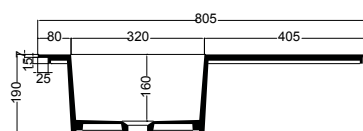

# REGOLO 86X48XH.62 cm

COLAVENE

ART. MRS80481N

Mobile con lavabo e portasciugamani  
*Cabinet with wash basin and towel rail*

Accessori/Accessories

- RE8048N\_Struttura a terra per mobile regolo in acciaio inox AISI 304  
*Structure in AISI 304 stainless steel for Regolo cabinet*
- 330242\_Sifone e piletta cromo/Siphon and drain chrome
- 330261\_Sifone e piletta nero matt/Siphon and drain matt black
- Piletta cromo/nero matt con inserto in ceramica colorato  
*Chrome/Matt black waste for basin with ceramic insert*

Disegni Tecnici/Technical drawings

PIANTA

Kg 16

SEZIONE B-B'

VISTA FRONTALE

SEZIONE A-A'