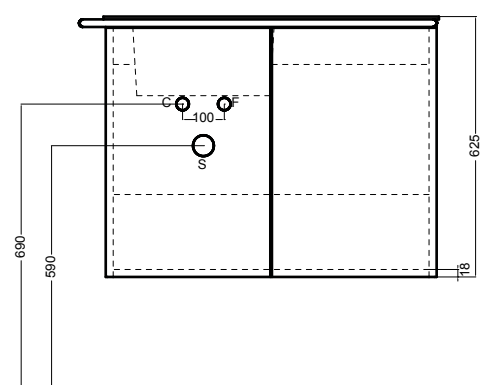

# REGOLO 86X48XH.62 cm

COLAVENE

ART. MRS80481N

Mobile con lavabo e portasciugamani  
*Cabinet with wash basin and towel rail*

Accessori/Accessories

- RE8048N\_Struttura a terra per mobile regolo in acciaio inox AISI 304  
*Structure in AISI 304 stainless steel for Regolo cabinet*
- 330242\_Sifone e piletta cromo/Siphon and drain chrome
- 330261\_Sifone e piletta nero matt/Siphon and drain matt black
- Piletta cromo/nero matt con inserto in ceramica colorato  
*Chrome/Matt black waste for basin with ceramic insert*

Disegni Tecnici/Technical drawings

PIANTA

Kg 16

SEZIONE B-B'

VISTA FRONTALE

SEZIONE A-A'