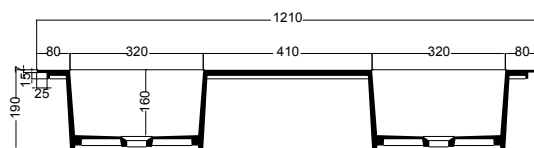

REGOLO 132,5X48XH.62 cm

COLAVENE

ART. MRS1248N

Mobile con lavabo e portasciugamani
Cabinet with wash basin and towel rail

Accessori/Accessories

- RE1248N_Struttura a terra per mobile regolo in acciaio inox AISI 304
Structure in AISI 304 stainless steel for Regolo cabinet
- 330242_Sifone e piletta cromo/Siphon and drain chrome
- 330261_Sifone e piletta nero matt/Siphon and drain matt black
- Piletta cromo/nero matt con inserto in ceramica colorato
Chrome/Matt black waste for basin with ceramic insert

Disegni Tecnici/Technical drawings

PIANTA

Kg 26

SEZIONE B-B'

VISTA FRONTALE

SEZIONE A-A'