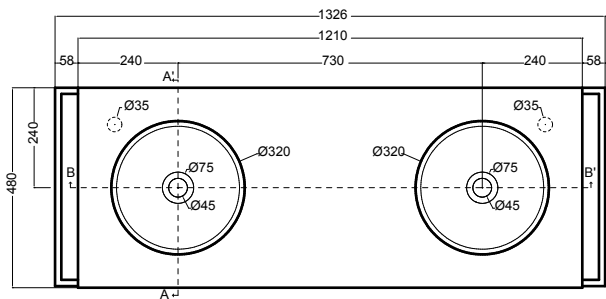

REGOLO 132,5X48XH.62 cm

COLAVENE

ART. MRS1248N

Mobile con lavabo e portasciugamani
Cabinet with wash basin and towel rail

Accessori/Accessories

- RE1248N_Struttura a terra per mobile regolo in acciaio inox AISI 304
Structure in AISI 304 stainless steel for Regolo cabinet
- 330242_Sifone e piletta cromo/Siphon and drain chrome
- 330261_Sifone e piletta nero matt/Siphon and drain matt black
- Piletta cromo/nero matt con inserto in ceramica colorato
Chrome/Matt black waste for basin with ceramic insert

Disegni Tecnici/Technical drawings

PIANTA

Kg 26

SEZIONE B-B'

VISTA FRONTALE

SEZIONE A-A'