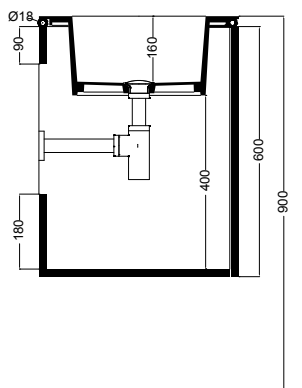

REGOLO 132,5X48XH.62 cm

COLAVENE

ART. MRS1248N

Mobile con lavabo e portasciugamani
Cabinet with wash basin and towel rail

Accessori/Accessories

- RE1248N_Struttura a terra per mobile regolo in acciaio inox AISI 304
Structure in AISI 304 stainless steel for Regolo cabinet
- 330242_Sifone e piletta cromo/Siphon and drain chrome
- 330261_Sifone e piletta nero matt/Siphon and drain matt black
- Piletta cromo/nero matt con inserto in ceramica colorato
Chrome/Matt black waste for basin with ceramic insert

Disegni Tecnici/Technical drawings

PIANTA

Kg 26

SEZIONE B-B'

VISTA FRONTALE

SEZIONE A-A'