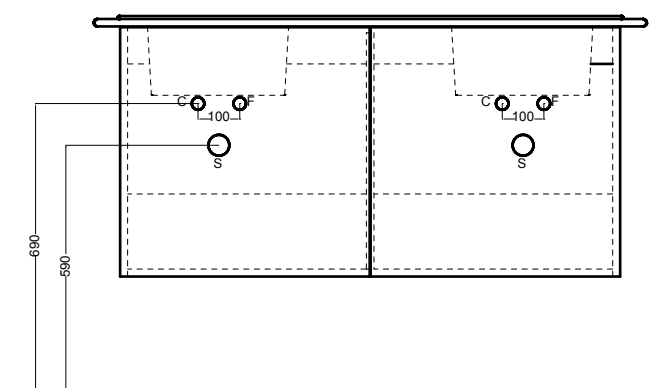

REGOLO 132,5X48XH.62 cm

COLAVENE

ART. MRS1248N

Mobile con lavabo e portasciugamani
Cabinet with wash basin and towel rail

Accessori/Accessories

- RE1248N_Struttura a terra per mobile regolo in acciaio inox AISI 304
Structure in AISI 304 stainless steel for Regolo cabinet
- 330242_Sifone e piletta cromo/Siphon and drain chrome
- 330261_Sifone e piletta nero matt/Siphon and drain matt black
- Piletta cromo/nero matt con inserto in ceramica colorato
Chrome/Matt black waste for basin with ceramic insert

Disegni Tecnici/Technical drawings

PIANTA

Kg 26

SEZIONE B-B'

VISTA FRONTALE

SEZIONE A-A'