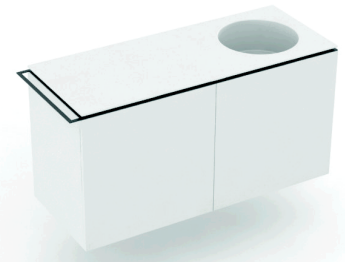

REGOLO 126X48XH.62 cm

COLAVENE

ART. MRS80481N

Mobile con lavabo e portasciugamani
Cabinet with wash basin and towel rail

Accessori/Accessories

- RE1248N_Struttura a terra per mobile regolo in acciaio inox AISI 304
Structure in AISI 304 stainless steel for Regolo cabinet
- 330242_Sifone e piletta cromo/Siphon and drain chrome
- 330261_Sifone e piletta nero matt/Siphon and drain matt black
- Piletta cromo/nero matt con inserto in ceramica colorato
Chrome/Matt black waste for basin with ceramic insert