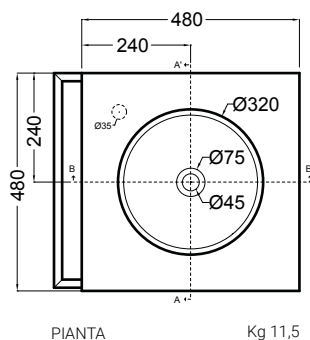

PILOTI' 54x48xH.90 cm

COLAVENE

ART. PST48480N

Struttura nero matt reversibile con lavabo, portasciugamani e cassetto

Matt black structure with wash basin, towel rail and drawer

Accessori/Accessories

- 330242_Sifone e piletta cromo/*Siphon and drain chrome*
- 330261_Sifone e piletta nero matt/*Siphon and drain matt black*
- Piletta cromo/nero matt con inserto in ceramica colorato
Chrome/Matt black waste for basin with ceramic insert

Disegni Tecnici/Technical drawings

Kg 11,5