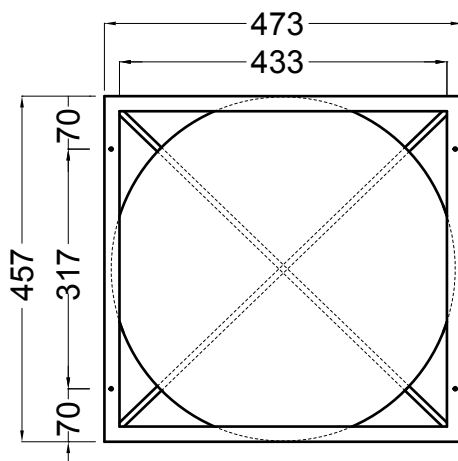

# STRUTTURA PER MOBILE CUBO

COLAVENE

47x46xH.42 cm

ART. CV4848N

Struttura in acciaio inox per Mobile Cubo

*Stainless steel structure for Cubo Cabinet*

Disegni Tecnici/*Technical drawings*

PIANTA

VISTA FRONTALE