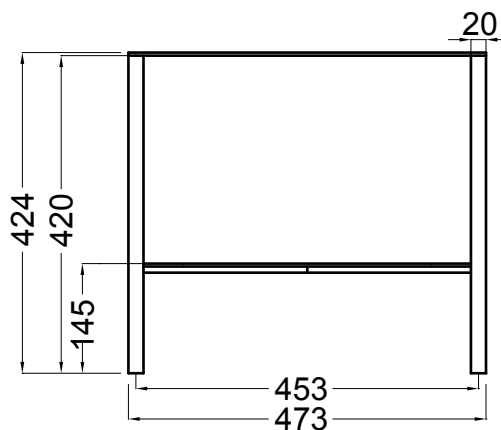

# STRUTTURA PER MOBILE CUBO

COLAVENE

47x46xH.42 cm

ART. CV4848N

Struttura in acciaio inox per Mobile Cubo

*Stainless steel structure for Cubo Cabinet*

Disegni Tecnici/*Technical drawings*

PIANTA

VISTA FRONTALE