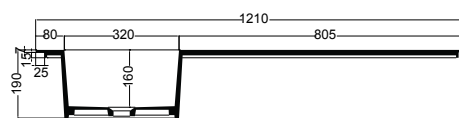

# ALTALENA 150x48xH.220 cm

COLAVENE

Struttura Altalena nero matt con asta illuminante  
*Altalena matt black structure with lighting pole*

## Disegni Tecnici/Technical drawings

PIANTA

Kg 21

SEZIONE B-B'

VISTA FRONTALE

SEZIONE A-A'