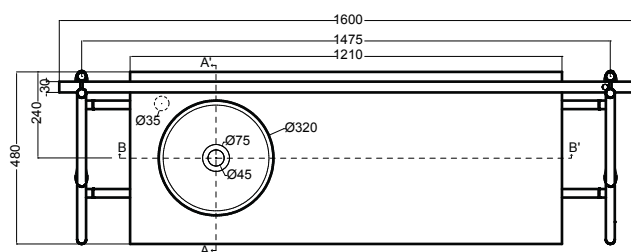

# ALTALENA 150x48xH.220 cm

COLAVENE

Struttura Altalena nero matt con asta illuminante  
*Altalena matt black structure with lighting pole*

## Accessori/Accessories

- 330287\_ Specchio con profilo in acciaio inox nero matt e cuoio Ø 60 cm  
*Mirror with matt black stainless steel frame and leather Ø 60 cm*
- 330285\_ Specchio con profilo in acciaio inox nero matt e cuoio Ø 50 cm  
*Mirror with matt black stainless steel frame and leather Ø 50 cm*
- 330289\_ Portasciugamani in acciaio inox nero matt e cuoio  
*Towel ring in matt black stainless steel and leather*
- 330242\_ Sifone e piletta cromo/*Siphon and drain chrome*
- 330261\_ Sifone e piletta nero matt/*Siphon and drain matt black*
- Piletta cromo/nero matt con inserto in ceramica colorato  
*Chrome/Matt black waste for basin with ceramic insert*

## Disegni Tecnici/Technical drawings

PIANTA

Kg 21

SEZIONE B-B'

VISTA FRONTALE

SEZIONE A-A'