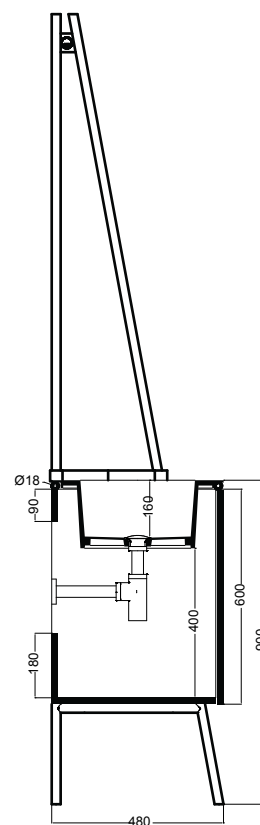

# ALTALENA 150x48xH.220 cm

COLAVENE

Struttura Altalena nero matt con asta illuminante  
*Altalena matt black structure with lighting pole*

## Accessori/Accessories

- 330287\_ Specchio con profilo in acciaio inox nero matt e cuoio Ø 60 cm  
*Mirror with matt black stainless steel frame and leather Ø 60 cm*
- 330285\_ Specchio con profilo in acciaio inox nero matt e cuoio Ø 50 cm  
*Mirror with matt black stainless steel frame and leather Ø 50 cm*
- 330289\_ Portasciugamani in acciaio inox nero matt e cuoio  
*Towel ring in matt black stainless steel and leather*
- 330242\_ Sifone e piletta cromo/*Siphon and drain chrome*
- 330261\_ Sifone e piletta nero matt/*Siphon and drain matt black*
- Piletta cromo/nero matt con inserto in ceramica colorato  
*Chrome/Matt black waste for basin with ceramic insert*

## Disegni Tecnici/Technical drawings

PIANTA

Kg 21

SEZIONE B-B'

VISTA FRONTALE

SEZIONE A-A'