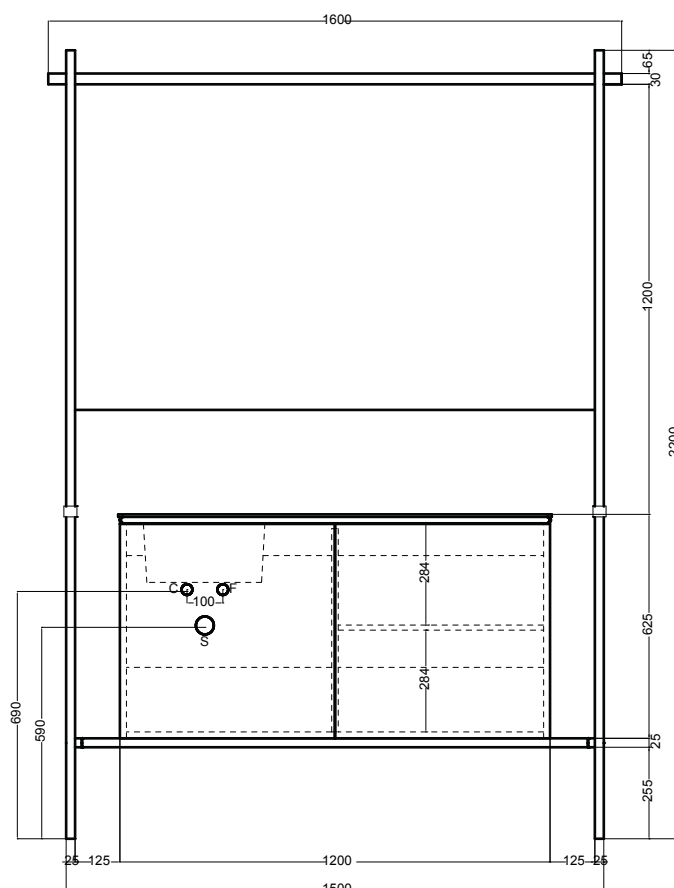

# ALTALENA 150x48xH.220 cm

COLAVENE

Struttura Altalena nero matt con asta illuminante  
*Altalena matt black structure with lighting pole*

## Disegni Tecnici/Technical drawings

PIANTA

Kg 21

SEZIONE B-B'

VISTA FRONTALE

SEZIONE A-A'